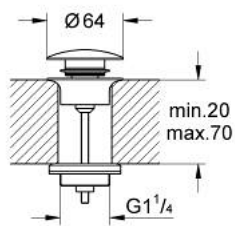

65 807 000 WASTE SET WITH PUSH-OPEN PLUG

MÔ TẢ SẢN PHẨM

- Colour: chrome
- with push-open cover
- Sử dụng cho chậu rửa có xả tràn
- removable plug
- closable
- Bề mặt Chrome GROHE LongLife

65 807 000 WASTE SET WITH PUSH-OPEN PLUG

PHỤ KIỆN LẮP ĐẶT, tháng 11 2007 – now

1: Nipple (Order-nr. 45986000)