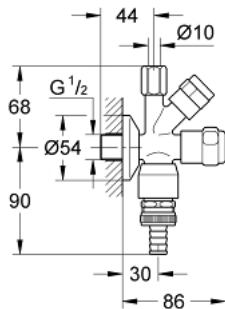

41 082 000 ORIGINAL WAS® COMBINATION SERVICE VALVE 1/2"

MÔ TẢ SẢN PHẨM

- Colour: chrome
- Thiết kế treo tường
- with safety unit type HD (pipe ventilating valve combined with non-return valve)
- Cartridge headpart for closable copper pipe connection
- grease chamber headpart 3/8" for closable hose connection
- Bảo vệ chống chảy ngược
- Bề mặt Chrome GROHE LongLife

41 082 000 ORIGINAL WAS® COMBINATION SERVICE VALVE 1/2"

PHỤ KIỆN LẮP ĐẶT, tháng 6 2006 – now

1: Headpart 3/8" (Order-nr. 41816000)

1.1: Repl. kit f.handle fastening (Order-nr. 4184200M)

2: Cone (Order-nr. 41835000)

3: Cap 3/4" (Order-nr. 41826000)*

4: Handle (Order-nr. 41000000)*

* Phụ kiện đặc biệt