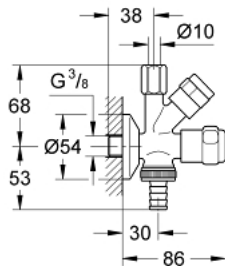

41 070 000 **ORIGINAL WAS® COMBINATION SERVICE
VALVE 3/8"**

MÔ TẢ SẢN PHẨM

- Colour: chrome
- Thiết kế treo tường
- Cartridge headpart for closable copper pipe connection
- grease chamber headpart 3/8" for closable hose connection
- non-return valve type EB
- Bảo vệ chống chảy ngược
- Bề mặt Chrome GROHE LongLife
- for combination with pipe ventilating valve type HB 41 239 000

41 070 000 **ORIGINAL WAS® COMBINATION SERVICE
VALVE 3/8"**

PHỤ KIỆN LẮP ĐẶT, tháng 6 2006 – now

1: Headpart 3/8" (Order-nr. 41816000)

1.1: Repl. kit f.handle fastening (Order-nr. 4184200M)

2: Pipe-ventilating valve 3/4" (Order-nr. 41239000)*

3: Cap 3/4" (Order-nr. 41826000)*

4: Handle (Order-nr. 41000000)*

* Phụ kiện đặc biệt