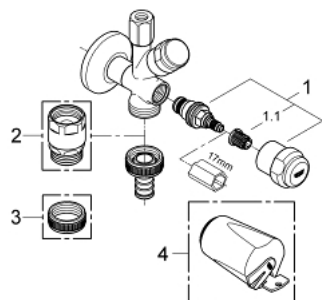

41 070 000 **ORIGINAL WAS® COMBINATION SERVICE
VALVE 3/8"**

MÔ TẢ SẢN PHẨM

- Colour: chrome
- Thiết kế treo tường
- Cartridge headpart for closable copper pipe connection
- grease chamber headpart 3/8" for closable hose connection
- non-return valve type EB
- Bảo vệ chống chảy ngược
- Bề mặt Chrome GROHE LongLife
- for combination with pipe ventilating valve type HB 41 239 000

41 070 000 **ORIGINAL WAS® COMBINATION SERVICE
VALVE 3/8"**

PHỤ KIỆN LẮP ĐẶT, tháng 6 2006 – now

1: Headpart 3/8" (Order-nr. 41816000)

1.1: Repl. kit f.handle fastening (Order-nr. 4184200M)

2: Pipe-ventilating valve 3/4" (Order-nr. 41239000)*

3: Cap 3/4" (Order-nr. 41826000)*

4: Handle (Order-nr. 41000000)*

* Phụ kiện đặc biệt