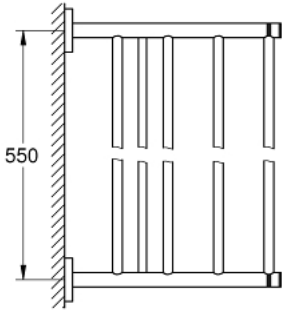

40 800 GN1 ESSENTIALS MULTI BATH TOWEL RACK

MÔ TẢ SẢN PHẨM

- Colour: brushed cool sunrise
- Vật liệu: Kim loại
- 604 mm (drilling length 550 mm)
- Chốt âm
- Bề mặt mạ GROHE LongLife
- suitable for screwing (including screws and dowels)