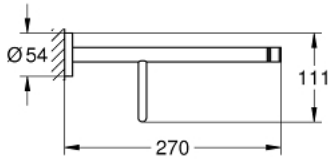

40 800 GN1 ESSENTIALS MULTI BATH TOWEL RACK

MÔ TẢ SẢN PHẨM

- Colour: brushed cool sunrise
- Vật liệu: Kim loại
- 604 mm (drilling length 550 mm)
- Chốt âm
- Bề mặt mạ GROHE LongLife
- suitable for screwing (including screws and dowels)