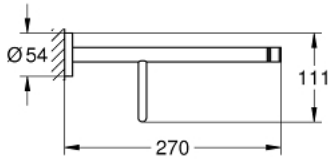

### MÔ TẢ SẢN PHẨM

- Colour: brushed warm sunset
- Vật liệu: Kim loại
- 604 mm (drilling length 550 mm)
- Chốt âm
- Bề mặt mạ GROHE LongLife
- suitable for screwing (including screws and dowels)