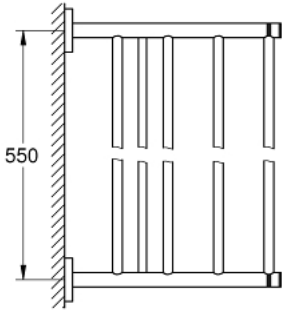

### MÔ TẢ SẢN PHẨM

- Colour: brushed warm sunset
- Vật liệu: Kim loại
- 604 mm (drilling length 550 mm)
- Chốt âm
- Bề mặt mạ GROHE LongLife
- suitable for screwing (including screws and dowels)