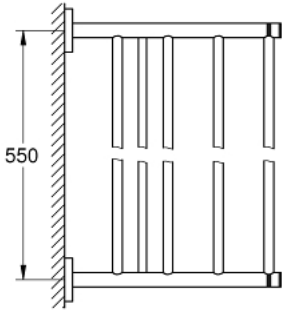

40 800 AL1 ESSENTIALS MULTI BATH TOWEL RACK

MÔ TẢ SẢN PHẨM

- Colour: brushed hard graphite
- Vật liệu: Kim loại
- 604 mm (drilling length 550 mm)
- Chốt âm
- Bề mặt mạ GROHE LongLife
- suitable for screwing (including screws and dowels)