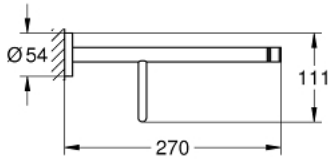

40 800 AL1 ESSENTIALS MULTI BATH TOWEL RACK

MÔ TẢ SẢN PHẨM

- Colour: brushed hard graphite
- Vật liệu: Kim loại
- 604 mm (drilling length 550 mm)
- Chốt âm
- Bề mặt mạ GROHE LongLife
- suitable for screwing (including screws and dowels)