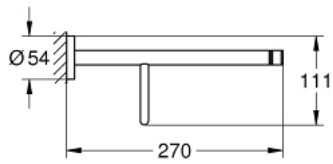

40 800 001 ESSENTIALS MULTI BATH TOWEL RACK

MÔ TẢ SẢN PHẨM

- Colour: chrome
- Vật liệu: Kim loại
- 604 mm (drilling length 550 mm)
- Chốt âm
- Bề mặt Chrome GROHE LongLife
- suitable for screwing (including screws and dowels)