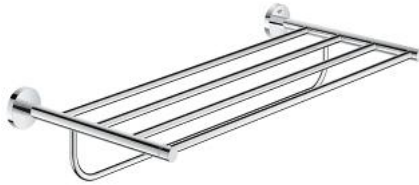

40 800 001 ESSENTIALS MULTI BATH TOWEL RACK

MÔ TẢ SẢN PHẨM

- Colour: chrome
- Vật liệu: Kim loại
- 604 mm (drilling length 550 mm)
- Chốt âm
- Bề mặt Chrome GROHE LongLife
- suitable for screwing (including screws and dowels)