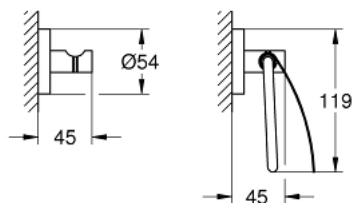

40 775 001 ESSENTIALS GUEST BATHROOM ACCESSORIES SET 3-IN-1

MÔ TẢ SẢN PHẨM

- Colour: chrome
- Vật liệu: Kim loại
- Bao gồm:
 - towel rail, 600 mm (40 366 001)
 - robe hook (40 364 001)
 - toilet paper holder (40 367 001)
- Chốt âm
- Bề mặt Chrome GROHE LongLife
- suitable for screwing (including screws and dowels) or gluing (glue 40 915 000 sold separately - 4 x needed)