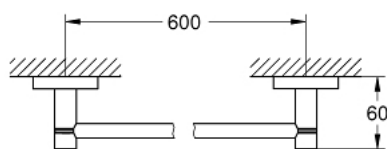

40 775 001 ESSENTIALS GUEST BATHROOM ACCESSORIES SET 3-IN-1

MÔ TẢ SẢN PHẨM

- Colour: chrome
- Vật liệu: Kim loại
- Bao gồm:
 - towel rail, 600 mm (40 366 001)
 - robe hook (40 364 001)
 - toilet paper holder (40 367 001)
- Chốt âm
- Bề mặt Chrome GROHE LongLife
- suitable for screwing (including screws and dowels) or gluing (glue 40 915 000 sold separately - 4 x needed)