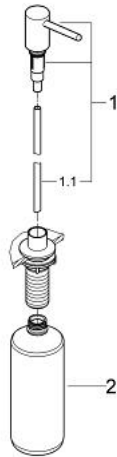

Pure Freude
an Wasser

40 536 000 CONTEMPORARY SOAP DISPENSER

MÔ TẢ SẢN PHẨM

- Colour: chrome
- for liquid soaps
- storage bin 500 ml
- Bề mặt mạ GROHE LongLife

40 536 000 CONTEMPORARY SOAP DISPENSER

PHỤ KIỆN LẮP ĐẶT, tháng 11 2010 – now

1: Pump device (Order-nr. 48101000)

1.1: Pipe (Order-nr. 48168000)

2: Soap container (Order-nr. 48169000)