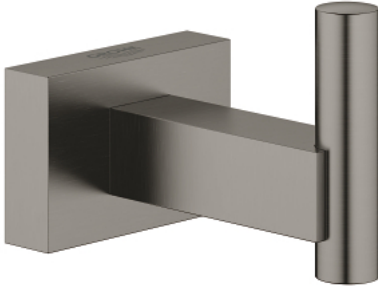

40 511 AL1 ESSENTIALS CUBE ROBE HOOK

MÔ TẢ SẢN PHẨM

- Colour: brushed hard graphite
- Vật liệu: Kim loại
- Chốt âm
- Bề mặt mạ GROHE LongLife