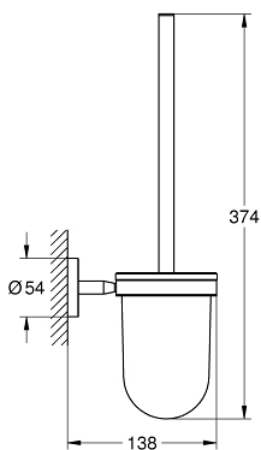

## 40 463 001 BAUCOSMOPOLITAN TOILET BRUSH SET

### MÔ TẢ SẢN PHẨM

- Colour: chrome
- Vật liệu: Kim loại
- Thiết kế treo tường
- Chốt âm
- Bề mặt Chrome GROHE LongLife
- suitable for screwing (including screws and dowels) or gluing (glue 40 915 000 sold separately)
- holding force: max. 5 kg
- the specified holding capacity is valid for static (slowly applied) load and intended use only

## 40 463 001 BAUCOSMOPOLITAN TOILET BRUSH SET

PHỤ KIỆN LẮP ĐẶT, tháng 11 2014 – now

1: Spare brush (Order-nr. 40392000)

1.1: Spare brush head (Order-nr. 40791001)

2: Spare glass (Order-nr. 40589000)