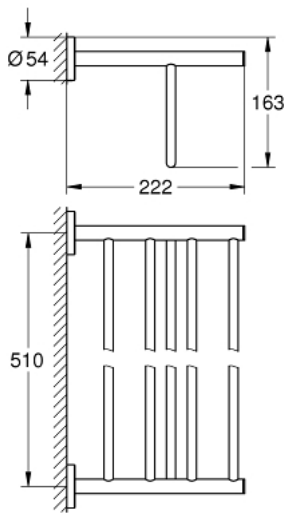

40 462 001 BAUCOSMOPOLITAN MULTI-TOWEL RACK

MÔ TẢ SẢN PHẨM

- Colour: chrome
- Vật liệu: Kim loại
- 564 mm (drilling length 510 mm)
- Chốt âm
- Bề mặt Chrome GROHE LongLife
- suitable for screwing (including screws and dowels)