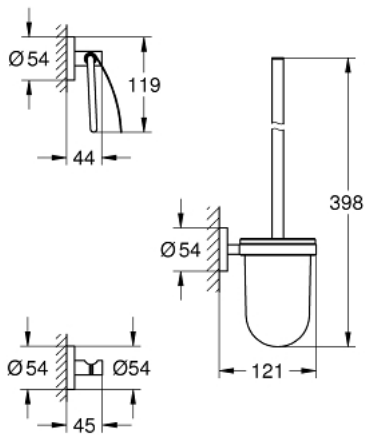

## 40 407 001 ESSENTIALS CITY RESTROOM ACCESSORIES SET 3-IN-1

### MÔ TẢ SẢN PHẨM

- Colour: chrome
- Vật liệu: Kim loại
- Bao gồm:
  - toilet brush set (40 374 001)
  - robe hook (40 364 001)
  - toilet paper holder (40 367 001)
- Chốt âm
- Bề mặt Chrome GROHE LongLife
- suitable for screwing (including screws and dowels) or gluing (glue 40 915 000 sold separately - 3 x needed)

## 40 407 001 ESSENTIALS CITY RESTROOM ACCESSORIES SET 3-IN-1

PHỤ KIỆN LẮP ĐẶT, tháng 11 2014 – now

1: Spare brush (Order-nr. 40392000)

1.1: Spare brush head (Order-nr. 40791001)

2: Spare glass for brush (Order-nr. 40393000)