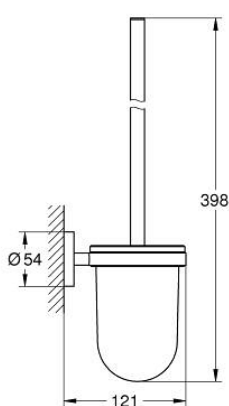

40 374 DL1 ESSENTIALS TOILET BRUSH SET

MÔ TẢ SẢN PHẨM

- Colour: brushed warm sunset
- Vật liệu: Kim loại
- Thiết kế treo tường
- Chốt âm
- Bề mặt mạ GROHE LongLife
- suitable for screwing (including screws and dowels) or gluing (glue 40 915 000 sold separately)
- holding force: max. 5 kg
- the specified holding capacity is valid for static (slowly applied) load and intended use only

40 374 DL1 ESSENTIALS TOILET BRUSH SET

PHỤ KIỆN LẮP ĐẶT, tháng 11 2016 – now

1: Spare brush (Order-nr. 40392DL0)

1.1: Spare brush head (Order-nr. 40791001)

2: Spare glass for brush (Order-nr. 40393000)