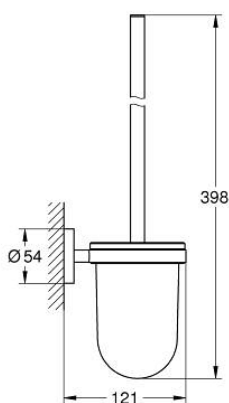

40 374 AL1 ESSENTIALS TOILET BRUSH SET

MÔ TẢ SẢN PHẨM

- Colour: brushed hard graphite
- Vật liệu: Kim loại
- Thiết kế treo tường
- Chốt âm
- Bề mặt mạ GROHE LongLife
- suitable for screwing (including screws and dowels) or gluing (glue 40 915 000 sold separately)
- holding force: max. 5 kg
- the specified holding capacity is valid for static (slowly applied) load and intended use only

40 374 AL1 ESSENTIALS TOILET BRUSH SET

PHỤ KIỆN LẮP ĐẶT, tháng 11 2016 – now

1: Spare brush (Order-nr. 40392AL0)

1.1: Spare brush head (Order-nr. 40791001)

2: Spare glass for brush (Order-nr. 40393000)