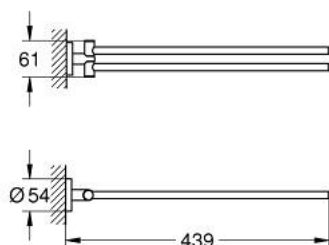

40 371 GL1 ESSENTIALS TOWEL HOLDER

MÔ TẢ SẢN PHẨM

- Colour: cool sunrise
- Vật liệu: Kim loại
- two arms, pivotable
- 439 mm
- Chốt âm
- Bề mặt mạ GROHE LongLife
- suitable for screwing (including screws and dowels)