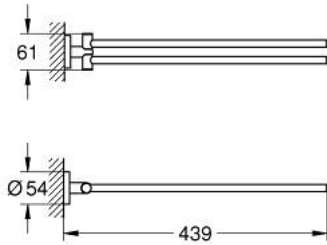

40 371 A01 ESSENTIALS TOWEL HOLDER

MÔ TẢ SẢN PHẨM

- Colour: hard graphite
- Vật liệu: Kim loại
- two arms, pivotable
- 439 mm
- Chốt âm
- Bề mặt mạ GROHE LongLife
- suitable for screwing (including screws and dowels)