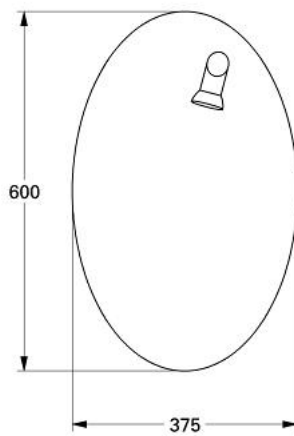

40 182 000 **TARON MIRROR 375 MM WIDTH/600 MM HEIGHT**

**MÔ TẢ SẢN PHẨM**

- Colour: chrome
- with an integrated halogen light
- Bề mặt Chrome GROHE LongLife

## 40 182 000 **TARON MIRROR 375 MM WIDTH/600 MM HEIGHT**

**PHỤ KIỆN LẮP ĐẶT**, tháng 1 1997 – now

- 1: Taron Lamp (Order-nr. 40217000)
- 2: Transformer 70 VA (Order-nr. 40216000)
- 3: Fixing set (Order-nr. 4022100M)