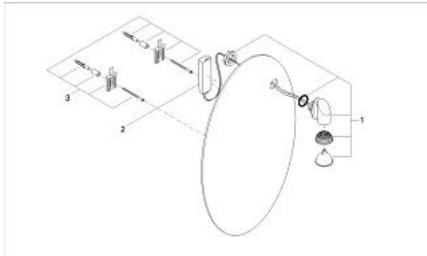

40 182 000 **TARON MIRROR 375 MM WIDTH/600 MM HEIGHT**

**MÔ TẢ SẢN PHẨM**

- Colour: chrome
- with an integrated halogen light
- Bề mặt Chrome GROHE LongLife

## 40 182 000 **TARON MIRROR 375 MM WIDTH/600 MM HEIGHT**

**PHỤ KIỆN LẮP ĐẶT**, tháng 1 1997 – now

- 1: Taron Lamp (Order-nr. 40217000)
- 2: Transformer 70 VA (Order-nr. 40216000)
- 3: Fixing set (Order-nr. 4022100M)