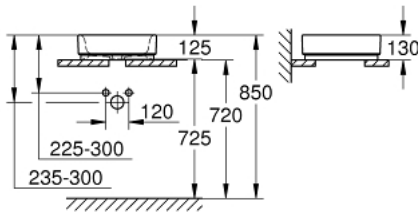

## 39 482 00H CUBE CERAMIC VESSEL BASIN 40

### MÔ TẢ SẢN PHẨM

- Colour: alpine white
- without overflow
- 410 x 410 mm
- including fixation set
- sanitary ware
- GROHE HyperClean antibacterial glazing
- GROHE AquaCeramic antistick coating

## 39 482 00H CUBE CERAMIC VESSEL BASIN 40

PHỤ KIỆN LẮP ĐẶT , tháng 3 2017 – now

1: Mounting set (Order-nr. 49512000)