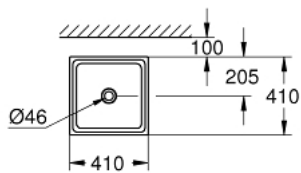

## 39 482 00H CUBE CERAMIC VESSEL BASIN 40

### MÔ TẢ SẢN PHẨM

- Colour: alpine white
- without overflow
- 410 x 410 mm
- including fixation set
- sanitary ware
- GROHE HyperClean antibacterial glazing
- GROHE AquaCeramic antistick coating

## 39 482 00H CUBE CERAMIC VESSEL BASIN 40

PHỤ KIỆN LẮP ĐẶT , tháng 3 2017 – now

1: Mounting set (Order-nr. 49512000)