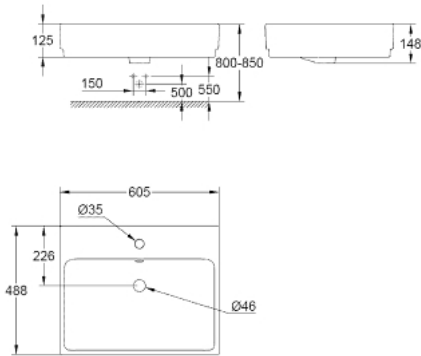

39 234 000 EUROCUBE COUNTER TOP BASIN 60

MÔ TẢ SẢN PHẨM

- Colour: alpine white
- with overflow
- 1 hole punched
- 605 x 488 x 148 mm
- height 151 mm
- sanitary ware
- alpine white
- GROHE HyperClean antibacterial glazing
- Proguard

39 234 000 EUROCUBE COUNTER TOP BASIN 60

PHỤ KIỆN LẮP ĐẶT , tháng 6 2015 – now

1: Mounting set (Order-nr. 49512000)