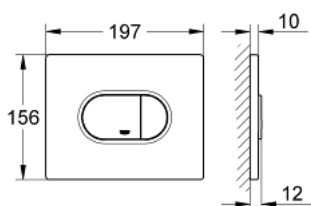

38 858 P00 ARENA COSMOPOLITAN FLUSH PLATE

MÔ TẢ SẢN PHẨM

- Colour: matt chrome
- for dual flush or start & stop actuation
- for pneumatic discharge valve AV1
- horizontal installation
- 156 x 197 mm
- material: ABS
- Bề mặt mạ GROHE LongLife
- Công nghệ GROHE EcoJoy tiết kiệm nước và đảm bảo lưu lượng hoàn hảo
- for combination with Rapid SL and Uniset with GD 2 cistern
- for use with Rapid SLX please order shaft 66 791 000 (sold separately)

38 858 P00 ARENA COSMOPOLITAN FLUSH PLATE

PHỤ KIỆN LẮP ĐẶT, tháng 9 2009 – now

1: top plate w. push button (Order-nr. 42379P00)

2: Screw dia. 4x52 mm (Order-nr. 6636200M)

3: Frame (Order-nr. 43207000)

4: Fixing set (Order-nr. 4308500M)*