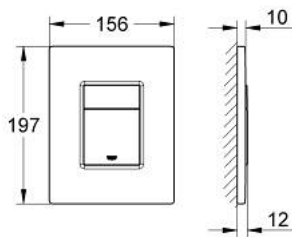

38 732 SD0 SKATE COSMOPOLITAN FLUSH PLATE, STAINLESS STEEL

MÔ TẢ SẢN PHẨM

- Colour: stainless steel
- for dual flush or start & stop actuation
- for pneumatic discharge valve AV1
- vertical installation
- 156 x 197 mm
- plastic fixing frame
- hidden fixing screws
- not suitable for GROHE Fresh
- Bề mặt mạ GROHE LongLife
- Công nghệ GROHE EcoJoy tiết kiệm nước và đảm bảo lưu lượng hoàn hảo
- for combination with Rapid SL and Uniset with GD 2 cistern
- for use with Rapid SLX please order shaft 66 791 000 (sold separately)

38 732 SD0 SKATE COSMOPOLITAN FLUSH PLATE, STAINLESS STEEL

PHỤ KIỆN LẮP ĐẶT, tháng 2 2010 – now

1: top plate w. push button (Order-nr. 42371SD0)

2: Screw dia. 4x52 mm (Order-nr. 6636200M)

3: Mounting (Order-nr. 42269000)