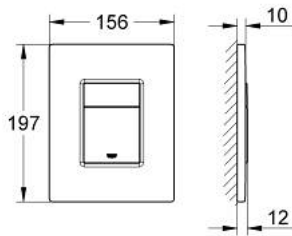

### MÔ TẢ SẢN PHẨM

- Colour: chrome
- for dual flush or start & stop actuation
- for pneumatic discharge valve AV1
- vertical and horizontal installation
- 156 x 197 mm
- material: ABS
- Bề mặt Chrome GROHE LongLife
- Công nghệ GROHE EcoJoy tiết kiệm nước và đảm bảo lưu lượng hoàn hảo
- for combination with Rapid SL and Uniset with GD 2 cistern
- for use with Rapid SLX please order shaft 66 791 000 (sold separately)

## 38 732 000 SKATE COSMOPOLITAN FLUSH PLATE

**PHỤ KIỆN LẮP ĐẶT**, tháng 2 2010 – now

1: top plate w. push button (Order-nr. 42371000)

2: Screw dia. 4x52 mm (Order-nr. 6636200M)

3: Frame (Order-nr. 43207000)