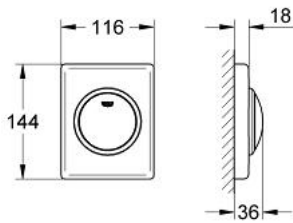

38 595 000 **SKATE FLUSH PLATE**

MÔ TẢ SẢN PHẨM

- Colour: chrome
- 116 x 144 mm
- with push button actuation
- Bề mặt Chrome GROHE LongLife

38 595 000 SKATE FLUSH PLATE

PHỤ KIỆN LẮP ĐẶT, tháng 8 2004 – now

1: Spring, 5 pcs. (Order-nr. 4309700M)

2: Operating rod (Order-nr. 43038000)

3: Frame (Order-nr. 43210000)