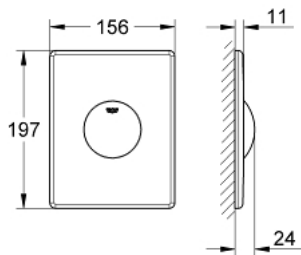

38 573 000 SKATE FLUSH PLATE

MÔ TẢ SẢN PHẨM

- Colour: chrome
- for single flush actuation
- for pneumatic discharge valve
- vertical and horizontal installation
- 156 x 197 mm
- material: ABS
- Bề mặt Chrome GROHE LongLife
- Công nghệ GROHE EcoJoy tiết kiệm nước và đảm bảo lưu lượng hoàn hảo

38 573 000 SKATE FLUSH PLATE

PHỤ KIỆN LẮP ĐẶT, tháng 4 2013 – now

1: Screw dia. 4x52 mm (Order-nr. 6636200M)

2: Frame (Order-nr. 43207000)

3: Fixing set (Order-nr. 4308500M)*

4: Fixing set (Order-nr. 4215800M)*