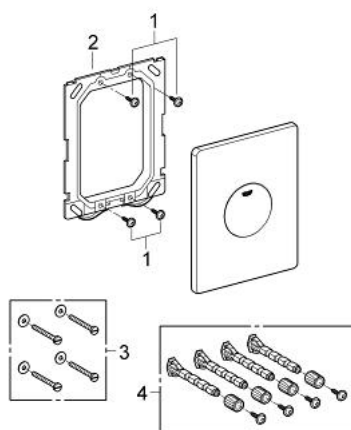

38 573 000 SKATE FLUSH PLATE

MÔ TẢ SẢN PHẨM

- Colour: chrome
- for single flush actuation
- for pneumatic discharge valve
- vertical and horizontal installation
- 156 x 197 mm
- material: ABS
- Bề mặt Chrome GROHE LongLife
- Công nghệ GROHE EcoJoy tiết kiệm nước và đảm bảo lưu lượng hoàn hảo

38 573 000 SKATE FLUSH PLATE

PHỤ KIỆN LẮP ĐẶT, tháng 4 2013 – now

1: Screw dia. 4x52 mm (Order-nr. 6636200M)

2: Frame (Order-nr. 43207000)

3: Fixing set (Order-nr. 4308500M)*

4: Fixing set (Order-nr. 4215800M)*