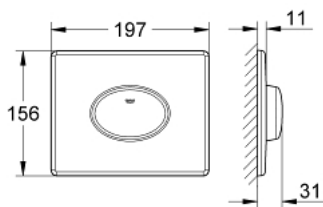

38 565 000 SKATE AIR FLUSH PLATE

MÔ TẢ SẢN PHẨM

- Colour: chrome
- for single flush actuation
- for pneumatic discharge valve
- horizontal installation
- 156 x 197 mm
- material: ABS
- Bề mặt Chrome GROHE LongLife

38 565 000 SKATE AIR FLUSH PLATE

PHỤ KIỆN LẮP ĐẶT, tháng 7 2003 – now

1: Screw dia. 4x52 mm (Order-nr. 6636200M)

2: Frame (Order-nr. 43207000)

3: Fixing set (Order-nr. 4308500M)*

* Phụ kiện đặc biệt