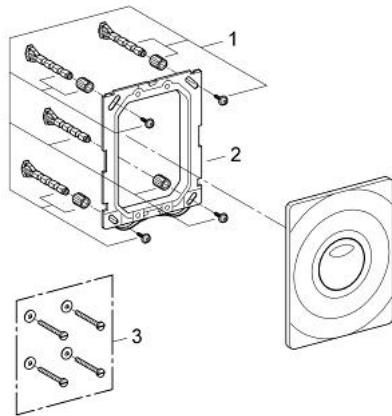

Pure Freude
an Wasser

37 767 P00 **SURF FLUSH PLATE**

MÔ TẢ SẢN PHẨM

- Colour: matt chrome
- for dual flush cisterns
- 156 x 197 mm
- for 3 l or 6 l
- material: ABS
- Bề mặt Chrome GROHE LongLife
- Công nghệ GROHE EcoJoy tiết kiệm nước và đảm bảo lưu lượng hoàn hảo

37 767 P00 SURF FLUSH PLATE

PHỤ KIỆN LẮP ĐẶT, tháng 1 1999 – now

1: Fixing set (Order-nr. 4215800M)

2: Frame (Order-nr. 42736000)

3: Fixing set (Order-nr. 4308500M)*

* Phụ kiện đặc biệt