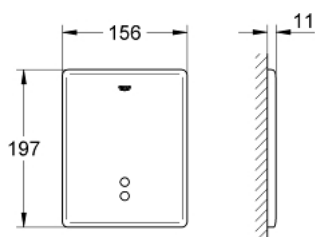

37 749 000 TECTRON SKATE INFRA-RED ELECTRONIC FOR URINAL

MÔ TẢ SẢN PHẨM

- Colour: chrome
- set for final installation
- Lắp đặt âm tường
- CE approved
- infra-red control
- transformer with supply voltage 230 V AC
- 50 Hz, 3.2 VA
- adjustable flow time
- 24 h flushing can be activated
- with function check lamps
- solenoid valve with dirt strainer
- front plate 156 x 197 mm
- without roughing-in set 37 006
- adjustable by infra-red control 36 206
- Công nghệ GROHE EcoJoy tiết kiệm nước và đảm bảo lưu lượng hoàn hảo
- Bề mặt Chrome GROHE LongLife