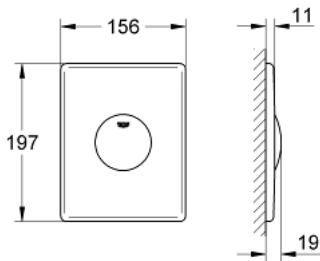

37 547 P00 SKATE FLUSH PLATE

MÔ TẢ SẢN PHẨM

- Colour: matt chrome
- vertical installation
- 156 x 197 mm
- manual activation
- push button actuation
- Bề mặt mạ GROHE LongLife

37 547 P00 SKATE FLUSH PLATE

PHỤ KIỆN LẮP ĐẶT, tháng 3 2013 – now

1: Screw dia. 4x52 mm (Order-nr. 6636200M)

2: Frame (Order-nr. 43207000)

3: Fixing set (Order-nr. 4308500M)*

4: Fixing set (Order-nr. 4215800M)*

* Phụ kiện đặc biệt