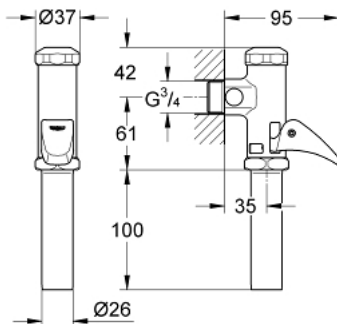

37 139 000 DAL-AUTOMATIC FLUSH VALVE FOR WC

MÔ TẢ SẢN PHẨM

- Colour: chrome
- 3/4"
- material: brass
- Bề mặt Chrome GROHE LongLife
- for wash-down and wash-out bowls
- with flow rate adjustment

37 139 000 DAL-AUTOMATIC FLUSH VALVE FOR WC

PHỤ KIỆN LẮP ĐẶT, tháng 5 2006 – now

1: Cover (Order-nr. 43103000)

2: Piston (Order-nr. 43448000)

2.1: Sleeve (Order-nr. 4376500M)

3: Lever (Order-nr. 43056000)

4: Discharge Sleeve (Order-nr. 43316000)

5: Sleeve (Order-nr. 42923000)

6: Throttle (Order-nr. 43388000)

7: Repl. kit f. seal (Order-nr. 43706000)*

* Phụ kiện đặc biệt