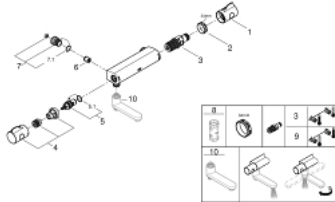

34 843 243 0 GROHTHERM 800 THERMOSTATIC SHOWER MIXER 1/2", 160CC

MÔ TẢ SẢN PHẨM

- Colour: matte black
- Thiết kế treo tường
- Nút an toàn GROHE SafeStop giới hạn nhiệt độ ở mức 38°C (cần căn chỉnh)
- Kèm theo bộ giới hạn nhiệt độ tùy chọn GROHE SafeStop Plus, giới hạn nhiệt độ ở mức 43°C
- Lõi van chắc chắn GROHE TurboStat kèm cảm biến nhiệt
- Tích hợp van ngắt nước kết hợp
- Tay cầm điều khiển lượng nước EcoButton (nút tiết kiệm nước có chức năng dừng cấp nước điều chỉnh được đơn lẻ)
- Lõi van ceramic 1/2", xoay 180°
- wing handles
- Cút vòi sen 1/2"
- Tích hợp van một chiều
- Bộ lọc bụi bẩn
- Bảo vệ chống chảy ngược
- centre distance 160 mm
- without connection unions
- professional edition

34 843 243 0 GROHTHERM 800 THERMOSTATIC SHOWER MIXER 1/2", 160CC

PHỤ KIỆN LẮP ĐẶT , tháng 2 2023 – now

- 1: GRT 800 temperature control handle (Order-nr. 479812430)
- 2: Fitting ring (Order-nr. 47743000)
- 3: Thermostatic compact cartridge 1/2" (Order-nr. 47439000)
- 4: GRT 800 shut-off handle (Order-nr. 479802430)
- 5: Ceramic headpart, 1/2" (Order-nr. 45346000)
- 5.1: O-ring $\phi 18.2 \times \phi 1.7$ (Order-nr. 0392400M)
- 6: Non-return valve (Order-nr. 08565000)
- 7: Connection nipple (Order-nr. 485992430)
- 7.1: O-ring $\phi 17 \times \phi 2$ (Order-nr. 0305500M)
- 8: Socket spanner (Order-nr. 19332000)*
- 9: GROHE TurboStat cartridge 1/2" (Order-nr. 47175000)*
- 10: Swivel spout with built-in diverter (Order-nr. 134502430)*