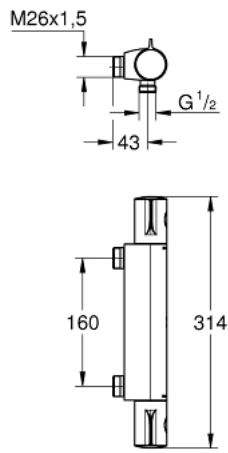

34 843 243 0 GROHTHERM 800 THERMOSTATIC SHOWER MIXER 1/2", 160CC

MÔ TẢ SẢN PHẨM

- Colour: matte black
- Thiết kế treo tường
- Nút an toàn GROHE SafeStop giới hạn nhiệt độ ở mức 38°C (cần căn chỉnh)
- Kèm theo bộ giới hạn nhiệt độ tùy chọn GROHE SafeStop Plus, giới hạn nhiệt độ ở mức 43°C
- Lõi van chắc chắn GROHE TurboStat kèm cảm biến nhiệt
- Tích hợp van ngắt nước kết hợp
- Tay cầm điều khiển lượng nước EcoButton (nút tiết kiệm nước có chức năng dừng cấp nước điều chỉnh được đơn lẻ)
- Lõi van ceramic 1/2", xoay 180°
- wing handles
- Cút vòi sen 1/2"
- Tích hợp van một chiều
- Bộ lọc bụi bẩn
- Bảo vệ chống chảy ngược
- centre distance 160 mm
- without connection unions
- professional edition

34 843 243 0 GROHTHERM 800 THERMOSTATIC SHOWER MIXER 1/2", 160CC

PHỤ KIỆN LẮP ĐẶT , tháng 2 2023 – now

- 1: GRT 800 temperature control handle (Order-nr. 479812430)
- 2: Fitting ring (Order-nr. 47743000)
- 3: Thermostatic compact cartridge 1/2" (Order-nr. 47439000)
- 4: GRT 800 shut-off handle (Order-nr. 479802430)
- 5: Ceramic headpart, 1/2" (Order-nr. 45346000)
- 5.1: O-ring $\phi 18.2 \times \phi 1.7$ (Order-nr. 0392400M)
- 6: Non-return valve (Order-nr. 08565000)
- 7: Connection nipple (Order-nr. 485992430)
- 7.1: O-ring $\phi 17 \times \phi 2$ (Order-nr. 0305500M)
- 8: Socket spanner (Order-nr. 19332000)*
- 9: GROHE TurboStat cartridge 1/2" (Order-nr. 47175000)*
- 10: Swivel spout with built-in diverter (Order-nr. 134502430)*