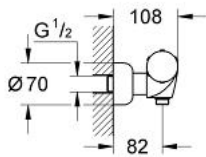

34 610 LG0 CHIARA THERMOSTAT SHOWER MIXER

MÔ TẢ SẢN PHẨM

- Thiết kế treo tường
- wax thermo-element
- Tích hợp van ngắt nước kết hợp
- ceramic headpart 3/4",
- 180° angle
- handle with economy button and individual adjustable economy stop
- scale handle with safety stop at 38°C
- individual limitable maximum temperature
- Cút vòi sen 1/2"
- Tích hợp van một chiều
- Bộ lọc bụi bẩn
- without shower set
- Bề mặt Chrome GROHE LongLife

34 610 LG0 CHIARA THERMOSTAT SHOWER MIXER

PHỤ KIỆN LẮP ĐẶT , tháng 1 1991 – now

- 1: Scale handle (Order-nr. 47451LG0)
- 1.1: Cap (Order-nr. 47452LG0)
- 2: Thermo-element 1/2" (Order-nr. 47450000)
- 2.1: O-ring $\varnothing 21 \times \varnothing 2$ (Order-nr. 0599900M)
- 2.2: O-ring $\varnothing 24 \times \varnothing 2$ (Order-nr. 0119600M)
- 3: Handle for shut-off valve (Order-nr. 47453LG0)
- 3.1: Cap (Order-nr. 47452LG0)
- 4: Handle upper part (Order-nr. 47458L00)
- 5: Ceramic headpart 3/4", 180° (Order-nr. 45885000)
- 5.1: O-ring (Order-nr. 45583000)
- 6: Non-return valve (Order-nr. 47189000)
- 6.1: Dirt Strainer (Order-nr. 0726400M)
- 6.2: Non-return valve (Order-nr. 08565000)
- 6.3: O-ring $\varnothing 17 \times \varnothing 2$ (Order-nr. 0305500M)
- 7: S-union (Order-nr. 12023L00)
- 7.1: Escutcheon (Order-nr. 47455L00)
- 8: Extension set 1/2", 30 mm (Order-nr. 46238000)*
- 9: Thermo-element 1/2" (Order-nr. 47282000)*