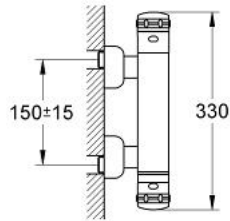

34 610 LG0 CHIARA THERMOSTAT SHOWER MIXER

MÔ TẢ SẢN PHẨM

- Thiết kế treo tường
- wax thermo-element
- Tích hợp van ngắt nước kết hợp
- ceramic headpart 3/4",
- 180° angle
- handle with economy button and individual adjustable economy stop
- scale handle with safety stop at 38°C
- individual limitable maximum temperature
- Cút vòi sen 1/2"
- Tích hợp van một chiều
- Bộ lọc bụi bẩn
- without shower set
- Bề mặt Chrome GROHE LongLife

34 610 LG0 CHIARA THERMOSTAT SHOWER MIXER

PHỤ KIỆN LẮP ĐẶT , tháng 1 1991 – now

- 1: Scale handle (Order-nr. 47451LG0)
- 1.1: Cap (Order-nr. 47452LG0)
- 2: Thermo-element 1/2" (Order-nr. 47450000)
- 2.1: O-ring $\varnothing 21 \times \varnothing 2$ (Order-nr. 0599900M)
- 2.2: O-ring $\varnothing 24 \times \varnothing 2$ (Order-nr. 0119600M)
- 3: Handle for shut-off valve (Order-nr. 47453LG0)
- 3.1: Cap (Order-nr. 47452LG0)
- 4: Handle upper part (Order-nr. 47458L00)
- 5: Ceramic headpart 3/4", 180° (Order-nr. 45885000)
- 5.1: O-ring (Order-nr. 45583000)
- 6: Non-return valve (Order-nr. 47189000)
- 6.1: Dirt Strainer (Order-nr. 0726400M)
- 6.2: Non-return valve (Order-nr. 08565000)
- 6.3: O-ring $\varnothing 17 \times \varnothing 2$ (Order-nr. 0305500M)
- 7: S-union (Order-nr. 12023L00)
- 7.1: Escutcheon (Order-nr. 47455L00)
- 8: Extension set 1/2", 30 mm (Order-nr. 46238000)*
- 9: Thermo-element 1/2" (Order-nr. 47282000)*