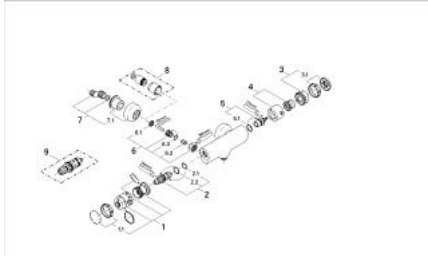

34 610 LG0 CHIARA THERMOSTAT SHOWER MIXER

MÔ TẢ SẢN PHẨM

- Thiết kế treo tường
- wax thermo-element
- Tích hợp van ngắt nước kết hợp
- ceramic headpart 3/4",
- 180° angle
- handle with economy button and individual adjustable economy stop
- scale handle with safety stop at 38°C
- individual limitable maximum temperature
- Cút vòi sen 1/2"
- Tích hợp van một chiều
- Bộ lọc bụi bẩn
- without shower set
- Bề mặt Chrome GROHE LongLife

34 610 LG0 CHIARA THERMOSTAT SHOWER MIXER

PHỤ KIỆN LẮP ĐẶT , tháng 1 1991 – now

- 1: Scale handle (Order-nr. 47451LG0)
- 1.1: Cap (Order-nr. 47452LG0)
- 2: Thermo-element 1/2" (Order-nr. 47450000)
- 2.1: O-ring $\varnothing 21 \times \varnothing 2$ (Order-nr. 0599900M)
- 2.2: O-ring $\varnothing 24 \times \varnothing 2$ (Order-nr. 0119600M)
- 3: Handle for shut-off valve (Order-nr. 47453LG0)
- 3.1: Cap (Order-nr. 47452LG0)
- 4: Handle upper part (Order-nr. 47458L00)
- 5: Ceramic headpart 3/4", 180° (Order-nr. 45885000)
- 5.1: O-ring (Order-nr. 45583000)
- 6: Non-return valve (Order-nr. 47189000)
- 6.1: Dirt Strainer (Order-nr. 0726400M)
- 6.2: Non-return valve (Order-nr. 08565000)
- 6.3: O-ring $\varnothing 17 \times \varnothing 2$ (Order-nr. 0305500M)
- 7: S-union (Order-nr. 12023L00)
- 7.1: Escutcheon (Order-nr. 47455L00)
- 8: Extension set 1/2", 30 mm (Order-nr. 46238000)*
- 9: Thermo-element 1/2" (Order-nr. 47282000)*