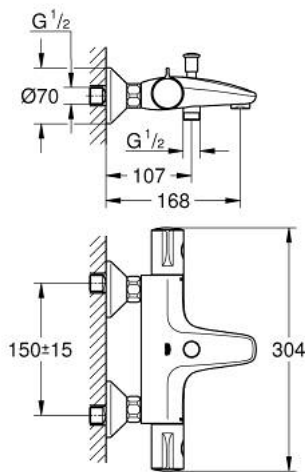

34 567 000 GROHTHERM 800 THERMOSTAT BATH/SHOWER MIXER

MÔ TẢ SẢN PHẨM

- Colour: chrome
- Thiết kế treo tường
- Bề mặt Chrome GROHE LongLife
- Núm an toàn GROHE SafeStop giới hạn nhiệt độ ở mức 38°C (cần căn chỉnh)
- Kèm theo bộ giới hạn nhiệt độ tùy chọn GROHE SafeStop Plus, giới hạn nhiệt độ ở mức 43°C
- Lõi van chắc chắn GROHE TurboStat kèm cảm biến nhiệt
- Tích hợp van ngắt nước kết hợp
- Bộ chuyển đổi tự động: sen bồn/tay sen
- Tay cầm điều khiển lượng nước EcoButton (nút tiết kiệm nước có chức năng dừng cấp nước điều chỉnh được đơn lẻ)
- Lõi van ceramic 1/2", xoay 180°
- Cút vòi sen 1/2"
- Đầu vòi lọc
- Tích hợp van một chiều
- Bộ lọc bụi bẩn
- Bảo vệ chống chảy ngược
- Đầu nối dây sen
- Nắp che kim loại

34 567 000 GROHTHERM 800 THERMOSTAT BATH/SHOWER MIXER

PHỤ KIỆN LẮP ĐẶT , tháng 2 2014 – now

- 1: Temperature control handle (Order-nr. 47981000)
- 2: Fitting ring (Order-nr. 47743000)
- 3: Thermostatic compact cartridge 1/2" (Order-nr. 47439000)
- 4: Shut-off handle (Order-nr. 47980000)
- 5: Ceramic headpart, 1/2" (Order-nr. 45346000)
- 5.1: O-ring $\phi 18.2 \times \phi 1.7$ (Order-nr. 0392400M)
- 6: Non-return valve (Order-nr. 47189000)
- 6.1: Dirt Strainer (Order-nr. 0726400M)
- 6.2: Non-return valve (Order-nr. 08565000)
- 6.3: O-ring $\phi 17 \times \phi 2$ (Order-nr. 0305500M)
- 7: S-union (Order-nr. 12075000)
- 7.1: Ball seal dia. 9x6.8 mm (Order-nr. 0138600M)
- 7.2: Escutcheon (Order-nr. 0221000M)
- 8: Mousseur (Order-nr. 13952000)
- 9: Diverter knob (Order-nr. 65648000)
- 10: Diverter (Order-nr. 65655000)
- 11: Non-return valve (Order-nr. 08565000)
- 12: Extension 3/4", 20 mm (Order-nr. 0713000M)*
- 13: Special spanner (Order-nr. 19377000)*
- 14: Socket spanner (Order-nr. 19332000)*
- 15: GROHE TurboStat cartridge 1/2" (Order-nr. 47175000)*