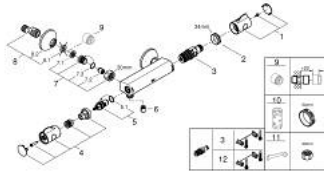

34 558 000 GROHTHERM 800 THERMOSTAT SHOWER MIXER

MÔ TẢ SẢN PHẨM

- Colour: chrome
- Thiết kế treo tường
- Bề mặt Chrome GROHE LongLife
- Núm an toàn GROHE SafeStop giới hạn nhiệt độ ở mức 38°C (cần căn chỉnh)
- Kèm theo bộ giới hạn nhiệt độ tùy chọn GROHE SafeStop Plus, giới hạn nhiệt độ ở mức 43°C
- Lõi van chắc chắn GROHE TurboStat kèm cảm biến nhiệt
- Tích hợp van ngắt nước kết hợp
- Tay cầm điều khiển lượng nước EcoButton (nút tiết kiệm nước có chức năng dừng cấp nước điều chỉnh được đơn lẻ)
- Lõi van ceramic 1/2", xoay 180°
- Cút vòi sen 1/2"
- Bộ lọc bụi bẩn
- Tích hợp van một chiều
- Bảo vệ chống chảy ngược
- Đầu nối dây sen
- Nắp che kim loại

34 558 000 GROHTHERM 800 THERMOSTAT SHOWER MIXER

PHỤ KIỆN LẮP ĐẶT, tháng 2 2014 – now

- 1: Temperature control handle (Order-nr. 47981000)
- 2: Fitting ring (Order-nr. 47743000)
- 3: Thermostatic compact cartridge 1/2" (Order-nr. 47439000)
- 4: Shut-off handle (Order-nr. 47980000)
- 5: Ceramic headpart, 1/2" (Order-nr. 45346000)
- 5.1: O-ring $\varnothing 18.2 \times \varnothing 1.7$ (Order-nr. 0392400M)
- 6: Non-return valve (Order-nr. 08565000)
- 7: Non-return valve (Order-nr. 47189000)
- 7.1: Dirt Strainer (Order-nr. 0726400M)
- 7.2: Non-return valve (Order-nr. 08565000)
- 7.3: O-ring $\varnothing 17 \times \varnothing 2$ (Order-nr. 0305500M)
- 8: S-union (Order-nr. 12075000)
- 8.1: Ball seal dia. 9x6.8 mm (Order-nr. 0138600M)
- 8.2: Escutcheon (Order-nr. 0221000M)
- 9: Extension 3/4", 20 mm (Order-nr. 0713000M)*
- 10: Socket spanner (Order-nr. 19332000)*
- 11: Special spanner (Order-nr. 19377000)*
- 12: GROHE TurboStat cartridge 1/2" (Order-nr. 47175000)*