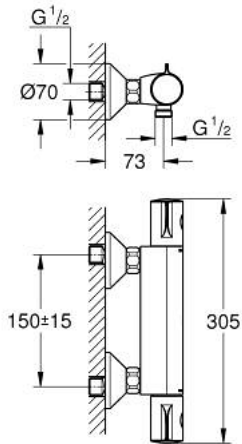

34 558 000 GROHTHERM 800 THERMOSTAT SHOWER MIXER

MÔ TẢ SẢN PHẨM

- Colour: chrome
- Thiết kế treo tường
- Bề mặt Chrome GROHE LongLife
- Núm an toàn GROHE SafeStop giới hạn nhiệt độ ở mức 38°C (cần căn chỉnh)
- Kèm theo bộ giới hạn nhiệt độ tùy chọn GROHE SafeStop Plus, giới hạn nhiệt độ ở mức 43°C
- Lõi van chắc chắn GROHE TurboStat kèm cảm biến nhiệt
- Tích hợp van ngắt nước kết hợp
- Tay cầm điều khiển lượng nước EcoButton (nút tiết kiệm nước có chức năng dừng cấp nước điều chỉnh được đơn lẻ)
- Lõi van ceramic 1/2", xoay 180°
- Cút vòi sen 1/2"
- Bộ lọc bụi bẩn
- Tích hợp van một chiều
- Bảo vệ chống chảy ngược
- Đầu nối dây sen
- Nắp che kim loại

34 558 000 GROHTHERM 800 THERMOSTAT SHOWER MIXER

PHỤ KIỆN LẮP ĐẶT, tháng 2 2014 – now

- 1: Temperature control handle (Order-nr. 47981000)
- 2: Fitting ring (Order-nr. 47743000)
- 3: Thermostatic compact cartridge 1/2" (Order-nr. 47439000)
- 4: Shut-off handle (Order-nr. 47980000)
- 5: Ceramic headpart, 1/2" (Order-nr. 45346000)
- 5.1: O-ring $\varnothing 18.2 \times \varnothing 1.7$ (Order-nr. 0392400M)
- 6: Non-return valve (Order-nr. 08565000)
- 7: Non-return valve (Order-nr. 47189000)
- 7.1: Dirt Strainer (Order-nr. 0726400M)
- 7.2: Non-return valve (Order-nr. 08565000)
- 7.3: O-ring $\varnothing 17 \times \varnothing 2$ (Order-nr. 0305500M)
- 8: S-union (Order-nr. 12075000)
- 8.1: Ball seal dia. 9x6.8 mm (Order-nr. 0138600M)
- 8.2: Escutcheon (Order-nr. 0221000M)
- 9: Extension 3/4", 20 mm (Order-nr. 0713000M)*
- 10: Socket spanner (Order-nr. 19332000)*
- 11: Special spanner (Order-nr. 19377000)*
- 12: GROHE TurboStat cartridge 1/2" (Order-nr. 47175000)*