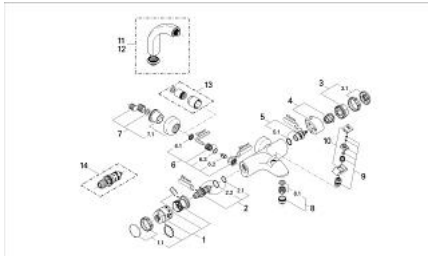

34 472 Z00 CHIARA THERMOSTAT BATH/SHOWER MIXER

MÔ TẢ SẢN PHẨM

- Colour: eurobrass
- Thiết kế treo tường
- wax thermo-element
- concentric casted spout
- with automatic diverter: bath/shower
- Đầu vòi lọc
- Tích hợp van ngắt nước kết hợp
- ceramic headpart 3/4", 180°
- scale handle
- Nút an toàn GROHE SafeStop giới hạn nhiệt độ ở mức 38°C (cần căn chỉnh)
- individual limitable maximum temperature
- Cút vòi sen 1/2"
- integrated handspray holder
- Tích hợp van một chiều
- Bộ lọc bụi bẩn
- Kèm theo đầu nối dây sen
- without shower set
- Bề mặt Chrome GROHE LongLife

34 472 Z00 CHIARA THERMOSTAT BATH/SHOWER MIXER

PHỤ KIỆN LẮP ĐẶT , tháng 1 1991 – now

- 1: Scale handle (Order-nr. 47451YA0)
- 1.1: Cap (Order-nr. 47452YA0)
- 2: Thermo-element 1/2" (Order-nr. 47450000)
- 2.1: O-ring $\varnothing 21 \times \varnothing 2$ (Order-nr. 0599900M)
- 2.2: O-ring $\varnothing 24 \times \varnothing 2$ (Order-nr. 0119600M)
- 3: Handle for shut-off valve (Order-nr. 47453YA0)
- 3.1: Cap (Order-nr. 47452YA0)
- 4: Shower holder (Order-nr. 47454YY0)
- 5: Ceramic headpart 3/4", 180° (Order-nr. 45885000)
- 5.1: O-ring (Order-nr. 45583000)
- 6: Non-return valve (Order-nr. 47189000)
- 6.1: Dirt Strainer (Order-nr. 0726400M)
- 6.2: Non-return valve (Order-nr. 08565000)
- 6.3: O-ring $\varnothing 17 \times \varnothing 2$ (Order-nr. 0305500M)
- 7: S-union (Order-nr. 12023Z00)
- 7.1: Escutcheon (Order-nr. 47455Z00)
- 8: Mousseur (Order-nr. 13927Z00)
- 8.1: Repl.kit f.aerator M28x1 (Order-nr. 45029000)
- 9: Automatic diverter (Order-nr. 47456000)
- 10: Diverter knob (Order-nr. 47457YA0)
- 11: Pillar union 1/2" (Order-nr. 12091Z00)*
- 12: Pillar union 1/2" (Order-nr. 12092Z00)*
- 13: Extension set 1/2", 30 mm (Order-nr. 46238000)*
- 14: Thermo-element 1/2" (Order-nr. 47282000)*