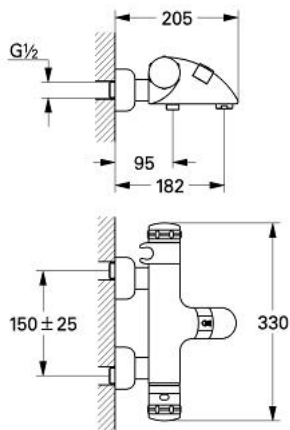

34 472 Z00 CHIARA THERMOSTAT BATH/SHOWER MIXER

MÔ TẢ SẢN PHẨM

- Colour: eurobrass
- Thiết kế treo tường
- wax thermo-element
- concentric casted spout
- with automatic diverter: bath/shower
- Đầu vòi lọc
- Tích hợp van ngắt nước kết hợp
- ceramic headpart 3/4", 180°
- scale handle
- Nút an toàn GROHE SafeStop giới hạn nhiệt độ ở mức 38°C (cần căn chỉnh)
- individual limitable maximum temperature
- Cút vòi sen 1/2"
- integrated handspray holder
- Tích hợp van một chiều
- Bộ lọc bụi bẩn
- Kèm theo đầu nối dây sen
- without shower set
- Bề mặt Chrome GROHE LongLife

34 472 Z00 CHIARA THERMOSTAT BATH/SHOWER MIXER

PHỤ KIỆN LẮP ĐẶT , tháng 1 1991 – now

- 1: Scale handle (Order-nr. 47451YA0)
- 1.1: Cap (Order-nr. 47452YA0)
- 2: Thermo-element 1/2" (Order-nr. 47450000)
- 2.1: O-ring $\varnothing 21 \times \varnothing 2$ (Order-nr. 0599900M)
- 2.2: O-ring $\varnothing 24 \times \varnothing 2$ (Order-nr. 0119600M)
- 3: Handle for shut-off valve (Order-nr. 47453YA0)
- 3.1: Cap (Order-nr. 47452YA0)
- 4: Shower holder (Order-nr. 47454YY0)
- 5: Ceramic headpart 3/4", 180° (Order-nr. 45885000)
- 5.1: O-ring (Order-nr. 45583000)
- 6: Non-return valve (Order-nr. 47189000)
- 6.1: Dirt Strainer (Order-nr. 0726400M)
- 6.2: Non-return valve (Order-nr. 08565000)
- 6.3: O-ring $\varnothing 17 \times \varnothing 2$ (Order-nr. 0305500M)
- 7: S-union (Order-nr. 12023Z00)
- 7.1: Escutcheon (Order-nr. 47455Z00)
- 8: Mousseur (Order-nr. 13927Z00)
- 8.1: Repl.kit f.aerator M28x1 (Order-nr. 45029000)
- 9: Automatic diverter (Order-nr. 47456000)
- 10: Diverter knob (Order-nr. 47457YA0)
- 11: Pillar union 1/2" (Order-nr. 12091Z00)*
- 12: Pillar union 1/2" (Order-nr. 12092Z00)*
- 13: Extension set 1/2", 30 mm (Order-nr. 46238000)*
- 14: Thermo-element 1/2" (Order-nr. 47282000)*