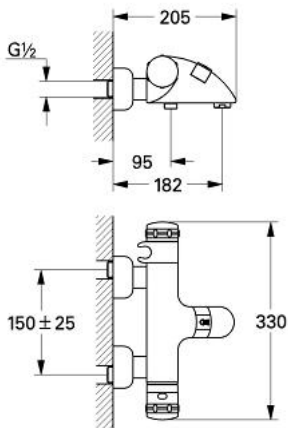

### MÔ TẢ SẢN PHẨM

- Colour: aranja/gold
- Thiết kế treo tường
- wax thermo-element
- concentric casted spout
- with automatic diverter: bath/shower
- Đầu vòi lọc
- Tích hợp van ngắt nước kết hợp
- ceramic headpart 3/4", 180°
- scale handle
- Nút an toàn GROHE SafeStop giới hạn nhiệt độ ở mức 38°C (cần căn chỉnh)
- individual limitable maximum temperature
- Cút vòi sen 1/2"
- integrated handspray holder
- Tích hợp van một chiều
- Bộ lọc bụi bẩn
- Kèm theo đầu nối dây sen
- without shower set
- Bề mặt Chrome GROHE LongLife

### PHỤ KIỆN LẮP ĐẶT , tháng 1 1991 – now

- 1: Scale handle (Order-nr. 47451CG0)
- 1.1: Cap (Order-nr. 47452CG0)
- 2: Thermo-element 1/2" (Order-nr. 47450000)
- 2.1: O-ring  $\varnothing 21 \times \varnothing 2$  (Order-nr. 0599900M)
- 2.2: O-ring  $\varnothing 24 \times \varnothing 2$  (Order-nr. 0119600M)
- 3: Handle for shut-off valve (Order-nr. 47453CG0)
- 3.1: Cap (Order-nr. 47452CG0)
- 4: Shower holder (Order-nr. 47454CC0)
- 5: Ceramic headpart 3/4", 180° (Order-nr. 45885000)
- 5.1: O-ring (Order-nr. 45583000)
- 6: Non-return valve (Order-nr. 47189000)
- 6.1: Dirt Strainer (Order-nr. 0726400M)
- 6.2: Non-return valve (Order-nr. 08565000)
- 6.3: O-ring  $\varnothing 17 \times \varnothing 2$  (Order-nr. 0305500M)
- 7: S-union (Order-nr. 12023A00)
- 7.1: Escutcheon (Order-nr. 47455A00)
- 8: Mousseur (Order-nr. 13927G00)
- 8.1: Repl.kit f.aerator M28x1 (Order-nr. 45029000)
- 9: Automatic diverter (Order-nr. 47456000)
- 10: Diverter knob (Order-nr. 47457AG0)
- 11: Pillar union 1/2" (Order-nr. 12091A00)\*
- 12: Pillar union 1/2" (Order-nr. 12092A00)\*
- 13: Extension set 1/2", 30 mm (Order-nr. 46238000)\*
- 14: Thermo-element 1/2" (Order-nr. 47282000)\*