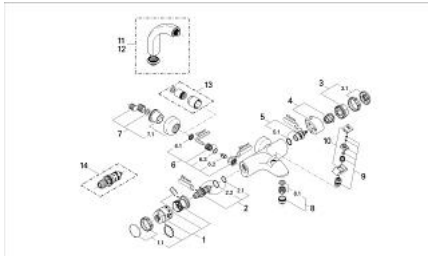

## 34 472 AG0 CHIARA THERMOSTAT BATH/SHOWER MIXER

### MÔ TẢ SẢN PHẨM

- Colour: aranja/gold
- Thiết kế treo tường
- wax thermo-element
- concentric casted spout
- with automatic diverter: bath/shower
- Đầu vòi lọc
- Tích hợp van ngắt nước kết hợp
- ceramic headpart 3/4", 180°
- scale handle
- Nút an toàn GROHE SafeStop giới hạn nhiệt độ ở mức 38°C (cần căn chỉnh)
- individual limitable maximum temperature
- Cút vòi sen 1/2"
- integrated handspray holder
- Tích hợp van một chiều
- Bộ lọc bụi bẩn
- Kèm theo đầu nối dây sen
- without shower set
- Bề mặt Chrome GROHE LongLife

### PHỤ KIỆN LẮP ĐẶT , tháng 1 1991 – now

- 1: Scale handle (Order-nr. 47451CG0)
- 1.1: Cap (Order-nr. 47452CG0)
- 2: Thermo-element 1/2" (Order-nr. 47450000)
- 2.1: O-ring  $\varnothing 21 \times \varnothing 2$  (Order-nr. 0599900M)
- 2.2: O-ring  $\varnothing 24 \times \varnothing 2$  (Order-nr. 0119600M)
- 3: Handle for shut-off valve (Order-nr. 47453CG0)
- 3.1: Cap (Order-nr. 47452CG0)
- 4: Shower holder (Order-nr. 47454CC0)
- 5: Ceramic headpart 3/4", 180° (Order-nr. 45885000)
- 5.1: O-ring (Order-nr. 45583000)
- 6: Non-return valve (Order-nr. 47189000)
- 6.1: Dirt Strainer (Order-nr. 0726400M)
- 6.2: Non-return valve (Order-nr. 08565000)
- 6.3: O-ring  $\varnothing 17 \times \varnothing 2$  (Order-nr. 0305500M)
- 7: S-union (Order-nr. 12023A00)
- 7.1: Escutcheon (Order-nr. 47455A00)
- 8: Mousseur (Order-nr. 13927G00)
- 8.1: Repl.kit f.aerator M28x1 (Order-nr. 45029000)
- 9: Automatic diverter (Order-nr. 47456000)
- 10: Diverter knob (Order-nr. 47457AG0)
- 11: Pillar union 1/2" (Order-nr. 12091A00)\*
- 12: Pillar union 1/2" (Order-nr. 12092A00)\*
- 13: Extension set 1/2", 30 mm (Order-nr. 46238000)\*
- 14: Thermo-element 1/2" (Order-nr. 47282000)\*