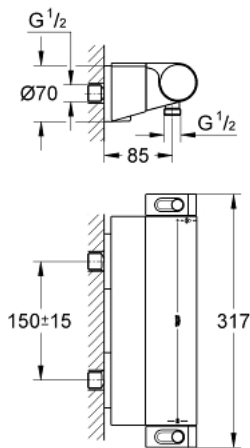

## 34 469 001 GROHTHERM 2000 THERMOSTAT SHOWER MIXER

### MÔ TẢ SẢN PHẨM

- Colour: chrome
- Thiết kế treo tường
- Bề mặt 100% GROHE CoolTouch bao gồm vỏ an toàn và đầu nối sen có nắp che CoolTouch
- Bề mặt Chrome GROHE LongLife
- GROHE Aqua Paddles, tay cầm có kiểu dáng cơ học
- temperature scale handle with SafeStop at 38°C
- Kèm theo bộ giới hạn nhiệt độ tùy chọn GROHE SafeStop Plus, giới hạn nhiệt độ ở mức 43°C
- Tích hợp van ngắt nước kết hợp
- Lõi van chắc chắn GROHE TurboStat kèm cảm biến nhiệt
- Tay cầm điều khiển lượng nước EcoButton (nút tiết kiệm nước có chức năng dừng cấp nước điều chỉnh được đơn lẻ)
- Lõi van ceramic 1/2", xoay 180°
- Cút vòi sen 1/2"
- Tích hợp van một chiều
- Bộ lọc bụi bẩn
- Bảo vệ chống chảy ngược
- Kèm theo đầu nối sen, Nắp che CoolTouch có phốt gắn tường
- Đế sen GROHE EasyReach
- Tháo được và dễ làm sạch

### PHỤ KIỆN LẮP ĐẶT , tháng 2 2012 – now

- 1: Shut-off handle Aqua Paddle (Order-nr. 47916000)
- 1.1: Cap (Order-nr. 4788300M)
- 2: Ceramic headpart, 1/2" (Order-nr. 45346000)
- 2.1: O-ring  $\varnothing 18.2 \times \varnothing 1.7$  (Order-nr. 0392400M)
- 3: Temperature control handle (Order-nr. 47917000)
- 3.1: Cap (Order-nr. 4788300M)
- 4: Fitting ring (Order-nr. 47743000)
- 5: Thermostatic compact cartridge 1/2" (Order-nr. 47439000)
- 6: Non-return valve (Order-nr. 47189000)
- 6.1: Dirt Strainer (Order-nr. 0726400M)
- 6.2: Non-return valve (Order-nr. 08565000)
- 6.3: O-ring  $\varnothing 17 \times \varnothing 2$  (Order-nr. 0305500M)
- 7: S-union (Order-nr. 12693000)
- 8: GROHE EasyReach shower tray (Order-nr. 18608001)
- 9: Extension set 1/2", 30 mm (Order-nr. 46238000)\*
- 10: Socket spanner (Order-nr. 19332000)\*
- 11: GROHE TurboStat cartridge 1/2" (Order-nr. 47175000)\*
- 12: Special spanner (Order-nr. 19377000)\*