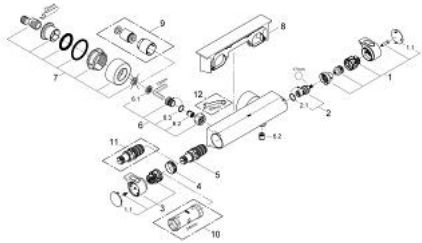

### MÔ TẢ SẢN PHẨM

- Colour: chrome
- Thiết kế treo tường
- Bề mặt 100% GROHE CoolTouch bao gồm vỏ an toàn và đầu nối sen có nắp che CoolTouch
- Bề mặt Chrome GROHE LongLife
- GROHE Aqua Paddles, tay cầm có kiểu dáng cơ học
- temperature scale handle with SafeStop at 38°C
- Kèm theo bộ giới hạn nhiệt độ tùy chọn GROHE SafeStop Plus, giới hạn nhiệt độ ở mức 43°C
- Tích hợp van ngắt nước kết hợp
- Lõi van chắc chắn GROHE TurboStat kèm cảm biến nhiệt
- Tay cầm điều khiển lượng nước EcoButton (nút tiết kiệm nước có chức năng dừng cấp nước điều chỉnh được đơn lẻ)
- Lõi van ceramic 1/2", xoay 180°
- Cút vòi sen 1/2"
- Tích hợp van một chiều
- Bộ lọc bụi bẩn
- Bảo vệ chống chảy ngược
- Kèm theo đầu nối sen, Nắp che CoolTouch có phốt gắn tường
- Đế sen GROHE EasyReach
- Tháo được và dễ làm sạch

### PHỤ KIỆN LẮP ĐẶT , tháng 2 2012 – now

- 1: Shut-off handle Aqua Paddle (Order-nr. 47916000)
- 1.1: Cap (Order-nr. 4788300M)
- 2: Ceramic headpart, 1/2" (Order-nr. 45346000)
- 2.1: O-ring  $\varnothing 18.2 \times \varnothing 1.7$  (Order-nr. 0392400M)
- 3: Temperature control handle (Order-nr. 47917000)
- 3.1: Cap (Order-nr. 4788300M)
- 4: Fitting ring (Order-nr. 47743000)
- 5: Thermostatic compact cartridge 1/2" (Order-nr. 47439000)
- 6: Non-return valve (Order-nr. 47189000)
- 6.1: Dirt Strainer (Order-nr. 0726400M)
- 6.2: Non-return valve (Order-nr. 08565000)
- 6.3: O-ring  $\varnothing 17 \times \varnothing 2$  (Order-nr. 0305500M)
- 7: S-union (Order-nr. 12693000)
- 8: GROHE EasyReach shower tray (Order-nr. 18608001)
- 9: Extension set 1/2", 30 mm (Order-nr. 46238000)\*
- 10: Socket spanner (Order-nr. 19332000)\*
- 11: GROHE TurboStat cartridge 1/2" (Order-nr. 47175000)\*
- 12: Special spanner (Order-nr. 19377000)\*