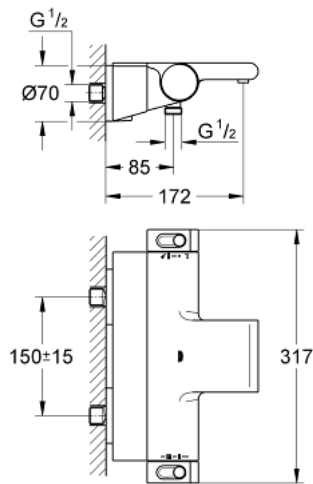

### MÔ TẢ SẢN PHẨM

- Colour: chrome
- Thiết kế treo tường
- Bề mặt 100% GROHE CoolTouch bao gồm vỏ an toàn và đầu nối sen có nắp che CoolTouch
- Bề mặt Chrome GROHE LongLife
- GROHE Aqua Paddles, tay cầm có kiểu dáng cơ học
- Nút an toàn GROHE SafeStop giới hạn nhiệt độ ở mức 38°C (cần căn chỉnh)
- pre-installed GROHE SafeStop Plus
- Lõi van chắc chắn GROHE TurboStat kèm cảm biến nhiệt
- Tích hợp van ngắt nước kết hợp
- Công nghệ GROHE AquaDimmer có nhiều chức năng:
  - - Tích hợp nút GROHE EcoButton (nút tiết kiệm nước có chức năng dừng cấp nước cho vòi sen)
  - - Kiểm soát lưu lượng
  - - Bộ chuyển đổi: sen bồn/sen tay
- Cút vòi sen 1/2"
- Bộ nắn dòng chảy
- Tích hợp van một chiều
- Bộ lọc bụi bẩn
- Bảo vệ chống chảy ngược
- Kèm theo đầu nối sen, Nắp che CoolTouch có phốt gắn tường
- Đế sen GROHE EasyReach
- Tháo được và dễ làm sạch

### PHỤ KIỆN LẮP ĐẶT , tháng 2 2012 – now

- 1: Shut-off handle (Order-nr. 47923000)
- 1.1: Cap (Order-nr. 4788300M)
- 2: Temperature limiter (Order-nr. 47925000)
- 3: Aquadimmer (Order-nr. 12433000)
- 4: Water flow (Order-nr. 47751000)
- 5: Temperature control handle (Order-nr. 47926000)
- 6: Fitting ring (Order-nr. 47743000)
- 7: Thermostatic compact cartridge 1/2" (Order-nr. 47885000)
- 8: Non-return valve (Order-nr. 47189000)
- 8.1: Dirt Strainer (Order-nr. 0726400M)
- 8.2: Non-return valve (Order-nr. 08565000)
- 8.3: O-ring  $\varnothing 17 \times \varnothing 2$  (Order-nr. 0305500M)
- 9: S-union (Order-nr. 12693000)
- 10: Water flow (Order-nr. 47924000)
- 11: Non-return valve (Order-nr. 47886000)
- 12: GROHE EasyReach shower tray (Order-nr. 18608001)
- 13: Extension set 1/2", 30 mm (Order-nr. 46238000)\*
- 14: Socket spanner (Order-nr. 19332000)\*
- 15: GROHE TurboStat cartridge 1/2" (Order-nr. 47175000)\*
- 16: Special spanner (Order-nr. 19377000)\*