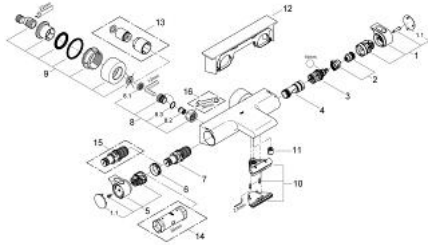

### MÔ TẢ SẢN PHẨM

- Colour: chrome
- Thiết kế treo tường
- Bề mặt 100% GROHE CoolTouch bao gồm vỏ an toàn và đầu nối sen có nắp che CoolTouch
- Bề mặt Chrome GROHE LongLife
- GROHE Aqua Paddles, tay cầm có kiểu dáng cơ học
- Nút an toàn GROHE SafeStop giới hạn nhiệt độ ở mức 38°C (cần căn chỉnh)
- pre-installed GROHE SafeStop Plus
- Lõi van chắc chắn GROHE TurboStat kèm cảm biến nhiệt
- Tích hợp van ngắt nước kết hợp
- Công nghệ GROHE AquaDimmer có nhiều chức năng:
  - - Tích hợp nút GROHE EcoButton (nút tiết kiệm nước có chức năng dừng cấp nước cho vòi sen)
  - - Kiểm soát lưu lượng
  - - Bộ chuyển đổi: sen bồn/sen tay
- Cút vòi sen 1/2"
- Bộ nắn dòng chảy
- Tích hợp van một chiều
- Bộ lọc bụi bẩn
- Bảo vệ chống chảy ngược
- Kèm theo đầu nối sen, Nắp che CoolTouch có phốt gắn tường
- Đế sen GROHE EasyReach
- Tháo được và dễ làm sạch

### PHỤ KIỆN LẮP ĐẶT , tháng 2 2012 – now

- 1: Shut-off handle (Order-nr. 47923000)
- 1.1: Cap (Order-nr. 4788300M)
- 2: Temperature limiter (Order-nr. 47925000)
- 3: Aquadimmer (Order-nr. 12433000)
- 4: Water flow (Order-nr. 47751000)
- 5: Temperature control handle (Order-nr. 47926000)
- 6: Fitting ring (Order-nr. 47743000)
- 7: Thermostatic compact cartridge 1/2" (Order-nr. 47885000)
- 8: Non-return valve (Order-nr. 47189000)
- 8.1: Dirt Strainer (Order-nr. 0726400M)
- 8.2: Non-return valve (Order-nr. 08565000)
- 8.3: O-ring  $\varnothing 17 \times \varnothing 2$  (Order-nr. 0305500M)
- 9: S-union (Order-nr. 12693000)
- 10: Water flow (Order-nr. 47924000)
- 11: Non-return valve (Order-nr. 47886000)
- 12: GROHE EasyReach shower tray (Order-nr. 18608001)
- 13: Extension set 1/2", 30 mm (Order-nr. 46238000)\*
- 14: Socket spanner (Order-nr. 19332000)\*
- 15: GROHE TurboStat cartridge 1/2" (Order-nr. 47175000)\*
- 16: Special spanner (Order-nr. 19377000)\*