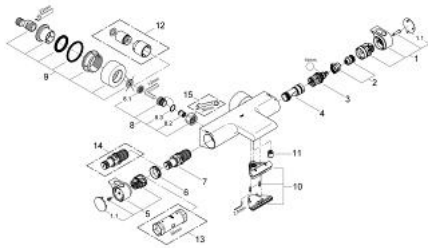

34 466 001 GROHTHERM 2000 THERMOSTAT BATH/SHOWER MIXER

MÔ TẢ SẢN PHẨM

- Colour: chrome
- Thiết kế treo tường
- Bề mặt 100% GROHE CoolTouch bao gồm vỏ an toàn và đầu nối sen có Nắp che CoolTouch
- Bề mặt Chrome GROHE LongLife
- GROHE Aqua Paddles, tay cầm có kiểu dáng cơ học
- Nút an toàn GROHE SafeStop giới hạn nhiệt độ ở mức 38°C (cần căn chỉnh)
- pre-installed GROHE SafeStop Plus
- Lõi van chắc chắn GROHE TurboStat kèm cảm biến nhiệt
- Tích hợp van ngắt nước kết hợp
- Công nghệ GROHE AquaDimmer có nhiều chức năng:
 - - Tích hợp nút GROHE EcoButton (nút tiết kiệm nước có chức năng dừng cấp nước cho vòi sen)
 - - Kiểm soát lưu lượng
 - Cút vòi sen 1/2"
 - - Bộ chuyển đổi: sen bồn/sen tay
- Bộ nắn dòng chảy
- Tích hợp van một chiều
- Bộ lọc bụi bẩn
- Bảo vệ chống chảy ngược
- Kèm theo đầu nối sen, Nắp che CoolTouch có phốt gắn tường
- Nâng cấp tùy chọn: Đế sen GROHE EasyReach (18 608 001)
- integrated flow limiter 14 l/min in the shower outlet

34 466 001 GROHTHERM 2000 THERMOSTAT BATH/SHOWER MIXER

PHỤ KIỆN LẮP ĐẶT , tháng 2 2012 – now

- 1: Shut-off handle (Order-nr. 47923000)
- 1.1: Cap (Order-nr. 4788300M)
- 2: Temperature limiter (Order-nr. 47925000)
- 3: Aquadimmer (Order-nr. 12433000)
- 4: Water flow (Order-nr. 47751000)
- 5: Temperature control handle (Order-nr. 47926000)
- 6: Fitting ring (Order-nr. 47743000)
- 7: Thermostatic compact cartridge 1/2" (Order-nr. 47885000)
- 8: Non-return valve (Order-nr. 47189000)
- 8.1: Dirt Strainer (Order-nr. 0726400M)
- 8.2: Non-return valve (Order-nr. 08565000)
- 8.3: O-ring $\varnothing 17 \times \varnothing 2$ (Order-nr. 0305500M)
- 9: S-union (Order-nr. 12693000)
- 10: Water flow (Order-nr. 47924000)
- 11: Non-return valve (Order-nr. 47886000)
- 12: Extension set 1/2", 30 mm (Order-nr. 46238000)*
- 13: Socket spanner (Order-nr. 19332000)*
- 14: GROHE TurboStat cartridge 1/2" (Order-nr. 47175000)*
- 15: Special spanner (Order-nr. 19377000)*