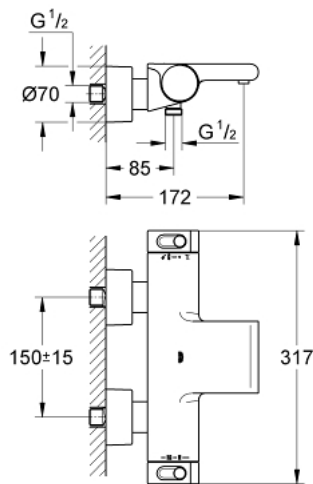

34 466 001 GROHTHERM 2000 THERMOSTAT BATH/SHOWER MIXER

MÔ TẢ SẢN PHẨM

- Colour: chrome
- Thiết kế treo tường
- Bề mặt 100% GROHE CoolTouch bao gồm vỏ an toàn và đầu nối sen có Nắp che CoolTouch
- Bề mặt Chrome GROHE LongLife
- GROHE Aqua Paddles, tay cầm có kiểu dáng cơ học
- Nút an toàn GROHE SafeStop giới hạn nhiệt độ ở mức 38°C (cần căn chỉnh)
- pre-installed GROHE SafeStop Plus
- Lõi van chắc chắn GROHE TurboStat kèm cảm biến nhiệt
- Tích hợp van ngắt nước kết hợp
- Công nghệ GROHE AquaDimmer có nhiều chức năng:
 - - Tích hợp nút GROHE EcoButton (nút tiết kiệm nước có chức năng dừng cấp nước cho vòi sen)
 - - Kiểm soát lưu lượng
 - Cút vòi sen 1/2"
 - - Bộ chuyển đổi: sen bồn/sen tay
- Bộ nắn dòng chảy
- Tích hợp van một chiều
- Bộ lọc bụi bẩn
- Bảo vệ chống chảy ngược
- Kèm theo đầu nối sen, Nắp che CoolTouch có phốt gắn tường
- Nâng cấp tùy chọn: Đế sen GROHE EasyReach (18 608 001)
- integrated flow limiter 14 l/min in the shower outlet

34 466 001 GROHTHERM 2000 THERMOSTAT BATH/SHOWER MIXER

PHỤ KIỆN LẮP ĐẶT , tháng 2 2012 – now

- 1: Shut-off handle (Order-nr. 47923000)
- 1.1: Cap (Order-nr. 4788300M)
- 2: Temperature limiter (Order-nr. 47925000)
- 3: Aquadimmer (Order-nr. 12433000)
- 4: Water flow (Order-nr. 47751000)
- 5: Temperature control handle (Order-nr. 47926000)
- 6: Fitting ring (Order-nr. 47743000)
- 7: Thermostatic compact cartridge 1/2" (Order-nr. 47885000)
- 8: Non-return valve (Order-nr. 47189000)
- 8.1: Dirt Strainer (Order-nr. 0726400M)
- 8.2: Non-return valve (Order-nr. 08565000)
- 8.3: O-ring $\varnothing 17 \times \varnothing 2$ (Order-nr. 0305500M)
- 9: S-union (Order-nr. 12693000)
- 10: Water flow (Order-nr. 47924000)
- 11: Non-return valve (Order-nr. 47886000)
- 12: Extension set 1/2", 30 mm (Order-nr. 46238000)*
- 13: Socket spanner (Order-nr. 19332000)*
- 14: GROHE TurboStat cartridge 1/2" (Order-nr. 47175000)*
- 15: Special spanner (Order-nr. 19377000)*