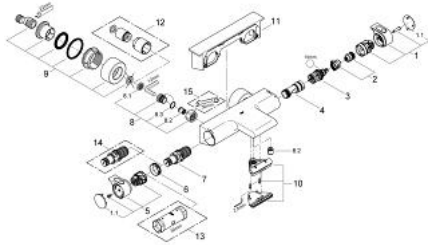

34 464 001 GROHTHERM 2000 THERMOSTAT BATH/SHOWER MIXER

MÔ TẢ SẢN PHẨM

- Colour: chrome
- Thiết kế treo tường
- Bề mặt 100% GROHE CoolTouch bao gồm vỏ an toàn và đầu nối sen có Nắp che CoolTouch
- Bề mặt Chrome GROHE LongLife
- GROHE Aqua Paddles, tay cầm có kiểu dáng cơ học
- Nút an toàn GROHE SafeStop giới hạn nhiệt độ ở mức 38°C (cần căn chỉnh)
- Kèm theo bộ giới hạn nhiệt độ tùy chọn GROHE SafeStop Plus, giới hạn nhiệt độ ở mức 43°C
- Lõi van chắc chắn GROHE TurboStat kèm cảm biến nhiệt
- Tích hợp van ngắt nước kết hợp
- Công nghệ GROHE AquaDimmer có nhiều chức năng:
 - - Tích hợp nút GROHE EcoButton (nút tiết kiệm nước có chức năng dừng cấp nước cho vòi sen)
 - - Kiểm soát lưu lượng
 - - Bộ chuyển đổi: sen bồn/sen tay
- Cút vòi sen 1/2"
- Bộ nắn dòng chảy
- Tích hợp van một chiều
- Bộ lọc bụi bẩn
- Bảo vệ chống chảy ngược
- Kèm theo đầu nối sen, Nắp che CoolTouch có phốt gắn tường
- Đế sen GROHE EasyReach
- Tháo được và dễ làm sạch

34 464 001 GROHTHERM 2000 THERMOSTAT BATH/SOWER MIXER

PHỤ KIỆN LẮP ĐẶT , tháng 2 2012 – now

- 1: Shut-off handle (Order-nr. 47923000)
- 1.1: Cap (Order-nr. 4788300M)
- 2: Temperature limiter (Order-nr. 47925000)
- 3: Aquadimmer (Order-nr. 12433000)
- 4: Water flow (Order-nr. 47751000)
- 5: Temperature control handle (Order-nr. 47917000)
- 5.1: Cap (Order-nr. 4788300M)
- 6: Fitting ring (Order-nr. 47743000)
- 7: Thermostatic compact cartridge 1/2" (Order-nr. 47439000)
- 8: Non-return valve (Order-nr. 47189000)
- 8.1: Dirt Strainer (Order-nr. 0726400M)
- 8.2: Non-return valve (Order-nr. 08565000)
- 8.3: O-ring $\varnothing 17 \times \varnothing 2$ (Order-nr. 0305500M)
- 9: S-union (Order-nr. 12693000)
- 10: Water flow (Order-nr. 47924000)
- 11: GROHE EasyReach shower tray (Order-nr. 18608001)
- 12: Extension set 1/2", 30 mm (Order-nr. 46238000)*
- 13: Socket spanner (Order-nr. 19332000)*
- 14: GROHE TurboStat cartridge 1/2" (Order-nr. 47175000)*
- 15: Special spanner (Order-nr. 19377000)*