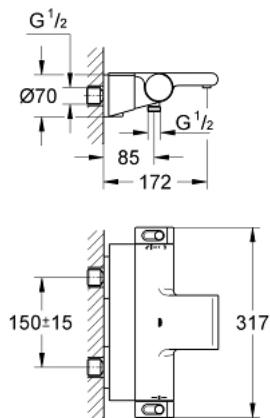

34 464 001 GROHTHERM 2000 THERMOSTAT BATH/SHOWER MIXER

MÔ TẢ SẢN PHẨM

- Colour: chrome
- Thiết kế treo tường
- Bề mặt 100% GROHE CoolTouch bao gồm vỏ an toàn và đầu nối sen có Nắp che CoolTouch
- Bề mặt Chrome GROHE LongLife
- GROHE Aqua Paddles, tay cầm có kiểu dáng cơ học
- Nút an toàn GROHE SafeStop giới hạn nhiệt độ ở mức 38°C (cần căn chỉnh)
- Kèm theo bộ giới hạn nhiệt độ tùy chọn GROHE SafeStop Plus, giới hạn nhiệt độ ở mức 43°C
- Lõi van chắc chắn GROHE TurboStat kèm cảm biến nhiệt
- Tích hợp van ngắt nước kết hợp
- Công nghệ GROHE AquaDimmer có nhiều chức năng:
 - - Tích hợp nút GROHE EcoButton (nút tiết kiệm nước có chức năng dừng cấp nước cho vòi sen)
 - - Kiểm soát lưu lượng
 - - Bộ chuyển đổi: sen bồn/sen tay
- Cút vòi sen 1/2"
- Bộ nắn dòng chảy
- Tích hợp van một chiều
- Bộ lọc bụi bẩn
- Bảo vệ chống chảy ngược
- Kèm theo đầu nối sen, Nắp che CoolTouch có phốt gắn tường
- Đế sen GROHE EasyReach
- Tháo được và dễ làm sạch

34 464 001 GROHTHERM 2000 THERMOSTAT BATH/SOWER MIXER

PHỤ KIỆN LẮP ĐẶT , tháng 2 2012 – now

- 1: Shut-off handle (Order-nr. 47923000)
- 1.1: Cap (Order-nr. 4788300M)
- 2: Temperature limiter (Order-nr. 47925000)
- 3: Aquadimmer (Order-nr. 12433000)
- 4: Water flow (Order-nr. 47751000)
- 5: Temperature control handle (Order-nr. 47917000)
- 5.1: Cap (Order-nr. 4788300M)
- 6: Fitting ring (Order-nr. 47743000)
- 7: Thermostatic compact cartridge 1/2" (Order-nr. 47439000)
- 8: Non-return valve (Order-nr. 47189000)
- 8.1: Dirt Strainer (Order-nr. 0726400M)
- 8.2: Non-return valve (Order-nr. 08565000)
- 8.3: O-ring $\varnothing 17 \times \varnothing 2$ (Order-nr. 0305500M)
- 9: S-union (Order-nr. 12693000)
- 10: Water flow (Order-nr. 47924000)
- 11: GROHE EasyReach shower tray (Order-nr. 18608001)
- 12: Extension set 1/2", 30 mm (Order-nr. 46238000)*
- 13: Socket spanner (Order-nr. 19332000)*
- 14: GROHE TurboStat cartridge 1/2" (Order-nr. 47175000)*
- 15: Special spanner (Order-nr. 19377000)*