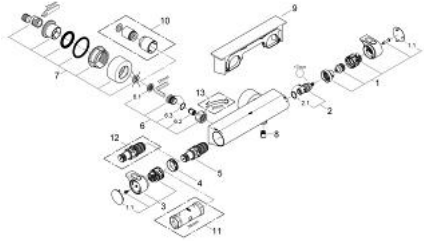

34 463 001 GROHTHERM 2000 THERMOSTAT SHOWER MIXER

MÔ TẢ SẢN PHẨM

- Colour: chrome
- Thiết kế treo tường
- Vỏ an toàn GROHE CoolTouch
- Bề mặt Chrome GROHE LongLife
- GROHE Aqua Paddles, tay cầm có kiểu dáng cơ học
- Núm an toàn GROHE SafeStop giới hạn nhiệt độ ở mức 38°C (cần căn chỉnh)
- pre-installed GROHE SafeStop Plus
- Lõi van chắc chắn GROHE TurboStat kèm cảm biến nhiệt
- Tích hợp van ngắt nước kết hợp
- Tay cầm điều khiển lượng nước EcoButton (nút tiết kiệm nước có chức năng dừng cấp nước điều chỉnh được đơn lẻ)
- Lõi van ceramic 1/2", xoay 180°
- Cút vòi sen 1/2"
- integrated flow limiter 14 l/min in the shower outlet
- Tích hợp van một chiều
- Bộ lọc bụi bẩn
- Bảo vệ chống chảy ngược
- Kèm theo đầu nối dây sen
- Đế sen GROHE EasyReach
- Tháo được và dễ làm sạch

34 463 001 GROHTHERM 2000 THERMOSTAT SHOWER MIXER

PHỤ KIỆN LẮP ĐẶT , tháng 2 2012 – now

- 1: Shut-off handle Aqua Paddle (Order-nr. 47916000)
- 1.1: Cap (Order-nr. 4788300M)
- 2: Ceramic headpart, 1/2" (Order-nr. 45346000)
- 2.1: O-ring $\varnothing 18.2 \times \varnothing 1.7$ (Order-nr. 0392400M)
- 3: Temperature control handle (Order-nr. 47926000)
- 4: Fitting ring (Order-nr. 47743000)
- 5: Thermostatic compact cartridge 1/2" (Order-nr. 47885000)
- 6: Non-return valve (Order-nr. 47189000)
- 6.1: Dirt Strainer (Order-nr. 0726400M)
- 6.2: Non-return valve (Order-nr. 08565000)
- 6.3: O-ring $\varnothing 17 \times \varnothing 2$ (Order-nr. 0305500M)
- 7: S-union (Order-nr. 12693000)
- 8: Non-return valve (Order-nr. 47886000)
- 9: GROHE EasyReach shower tray (Order-nr. 18608001)
- 10: Extension set 1/2", 30 mm (Order-nr. 46238000)*
- 11: Socket spanner (Order-nr. 19332000)*
- 12: GROHE TurboStat cartridge 1/2" (Order-nr. 47175000)*
- 13: Special spanner (Order-nr. 19377000)*