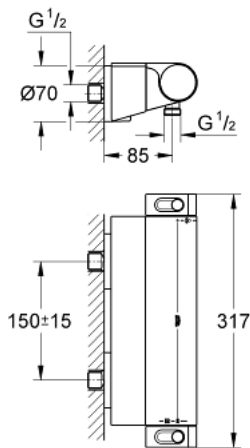

34 463 001 GROHTHERM 2000 THERMOSTAT SHOWER MIXER

MÔ TẢ SẢN PHẨM

- Colour: chrome
- Thiết kế treo tường
- Vỏ an toàn GROHE CoolTouch
- Bề mặt Chrome GROHE LongLife
- GROHE Aqua Paddles, tay cầm có kiểu dáng cơ học
- Núm an toàn GROHE SafeStop giới hạn nhiệt độ ở mức 38°C (cần căn chỉnh)
- pre-installed GROHE SafeStop Plus
- Lõi van chắc chắn GROHE TurboStat kèm cảm biến nhiệt
- Tích hợp van ngắt nước kết hợp
- Tay cầm điều khiển lượng nước EcoButton (nút tiết kiệm nước có chức năng dừng cấp nước điều chỉnh được đơn lẻ)
- Lõi van ceramic 1/2", xoay 180°
- Cút vòi sen 1/2"
- integrated flow limiter 14 l/min in the shower outlet
- Tích hợp van một chiều
- Bộ lọc bụi bẩn
- Bảo vệ chống chảy ngược
- Kèm theo đầu nối dây sen
- Đế sen GROHE EasyReach
- Tháo được và dễ làm sạch

34 463 001 GROHTHERM 2000 THERMOSTAT SHOWER MIXER

PHỤ KIỆN LẮP ĐẶT , tháng 2 2012 – now

- 1: Shut-off handle Aqua Paddle (Order-nr. 47916000)
- 1.1: Cap (Order-nr. 4788300M)
- 2: Ceramic headpart, 1/2" (Order-nr. 45346000)
- 2.1: O-ring $\varnothing 18.2 \times \varnothing 1.7$ (Order-nr. 0392400M)
- 3: Temperature control handle (Order-nr. 47926000)
- 4: Fitting ring (Order-nr. 47743000)
- 5: Thermostatic compact cartridge 1/2" (Order-nr. 47885000)
- 6: Non-return valve (Order-nr. 47189000)
- 6.1: Dirt Strainer (Order-nr. 0726400M)
- 6.2: Non-return valve (Order-nr. 08565000)
- 6.3: O-ring $\varnothing 17 \times \varnothing 2$ (Order-nr. 0305500M)
- 7: S-union (Order-nr. 12693000)
- 8: Non-return valve (Order-nr. 47886000)
- 9: GROHE EasyReach shower tray (Order-nr. 18608001)
- 10: Extension set 1/2", 30 mm (Order-nr. 46238000)*
- 11: Socket spanner (Order-nr. 19332000)*
- 12: GROHE TurboStat cartridge 1/2" (Order-nr. 47175000)*
- 13: Special spanner (Order-nr. 19377000)*