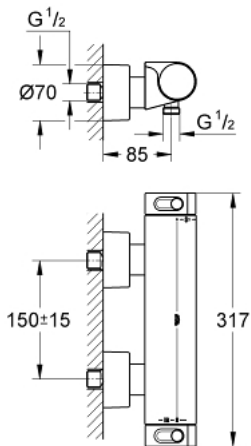

## 34 446 001 GROHTHERM 2000 THERMOSTAT SHOWER MIXER

### MÔ TẢ SẢN PHẨM

- Colour: chrome
- Thiết kế treo tường
- Bề mặt 100% GROHE CoolTouch bao gồm vỏ an toàn và đầu nối sen có nắp che CoolTouch
- Bề mặt Chrome GROHE LongLife
- GROHE Aqua Paddles, tay cầm có kiểu dáng cơ học
- Nút an toàn GROHE SafeStop giới hạn nhiệt độ ở mức 38°C (cần căn chỉnh)
- pre-installed GROHE SafeStop Plus
- Lõi van chắc chắn GROHE TurboStat kèm cảm biến nhiệt
- Tích hợp van ngắt nước kết hợp
- Tay cầm điều khiển lượng nước EcoButton (nút tiết kiệm nước có chức năng dừng cấp nước điều chỉnh được đơn lẻ)
- Lõi van ceramic 1/2", xoay 180°
- Cút vòi sen 1/2"
- Tích hợp van một chiều
- Bộ lọc bụi bẩn
- Bảo vệ chống chảy ngược
- Kèm theo đầu nối sen, Nắp che CoolTouch có phốt gắn tường
- Nâng cấp tùy chọn: Đế sen GROHE EasyReach (18 608 001)
- integrated flow limiter 14 l/min in the shower outlet

### PHỤ KIỆN LẮP ĐẶT , tháng 2 2012 – now

- 1: Shut-off handle Aqua Paddle (Order-nr. 47916000)
- 1.1: Cap (Order-nr. 4788300M)
- 2: Ceramic headpart, 1/2" (Order-nr. 45346000)
- 2.1: O-ring  $\varnothing 18.2 \times \varnothing 1.7$  (Order-nr. 0392400M)
- 3: Temperature control handle (Order-nr. 47926000)
- 4: Fitting ring (Order-nr. 47743000)
- 5: Thermostatic compact cartridge 1/2" (Order-nr. 47885000)
- 6: Non-return valve (Order-nr. 47189000)
- 6.1: Dirt Strainer (Order-nr. 0726400M)
- 6.2: Non-return valve (Order-nr. 08565000)
- 6.3: O-ring  $\varnothing 17 \times \varnothing 2$  (Order-nr. 0305500M)
- 7: S-union (Order-nr. 12693000)
- 8: Non-return valve (Order-nr. 47886000)
- 9: Extension set 1/2", 30 mm (Order-nr. 46238000)\*
- 10: Socket spanner (Order-nr. 19332000)\*
- 11: GROHE TurboStat cartridge 1/2" (Order-nr. 47175000)\*
- 12: Special spanner (Order-nr. 19377000)\*