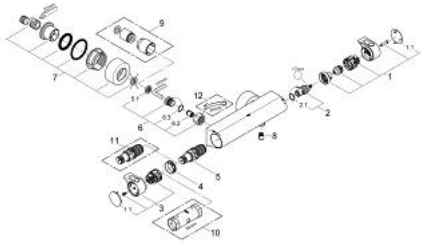

### MÔ TẢ SẢN PHẨM

- Colour: chrome
- Thiết kế treo tường
- Bề mặt 100% GROHE CoolTouch bao gồm vỏ an toàn và đầu nối sen có nắp che CoolTouch
- Bề mặt Chrome GROHE LongLife
- GROHE Aqua Paddles, tay cầm có kiểu dáng cơ học
- Nút an toàn GROHE SafeStop giới hạn nhiệt độ ở mức 38°C (cần căn chỉnh)
- pre-installed GROHE SafeStop Plus
- Lõi van chắc chắn GROHE TurboStat kèm cảm biến nhiệt
- Tích hợp van ngắt nước kết hợp
- Tay cầm điều khiển lượng nước EcoButton (nút tiết kiệm nước có chức năng dừng cấp nước điều chỉnh được đơn lẻ)
- Lõi van ceramic 1/2", xoay 180°
- Cút vòi sen 1/2"
- Tích hợp van một chiều
- Bộ lọc bụi bẩn
- Bảo vệ chống chảy ngược
- Kèm theo đầu nối sen, Nắp che CoolTouch có phốt gắn tường
- Nâng cấp tùy chọn: Đế sen GROHE EasyReach (18 608 001)
- integrated flow limiter 14 l/min in the shower outlet

### PHỤ KIỆN LẮP ĐẶT , tháng 2 2012 – now

- 1: Shut-off handle Aqua Paddle (Order-nr. 47916000)
- 1.1: Cap (Order-nr. 4788300M)
- 2: Ceramic headpart, 1/2" (Order-nr. 45346000)
- 2.1: O-ring  $\varnothing 18.2 \times \varnothing 1.7$  (Order-nr. 0392400M)
- 3: Temperature control handle (Order-nr. 47926000)
- 4: Fitting ring (Order-nr. 47743000)
- 5: Thermostatic compact cartridge 1/2" (Order-nr. 47885000)
- 6: Non-return valve (Order-nr. 47189000)
- 6.1: Dirt Strainer (Order-nr. 0726400M)
- 6.2: Non-return valve (Order-nr. 08565000)
- 6.3: O-ring  $\varnothing 17 \times \varnothing 2$  (Order-nr. 0305500M)
- 7: S-union (Order-nr. 12693000)
- 8: Non-return valve (Order-nr. 47886000)
- 9: Extension set 1/2", 30 mm (Order-nr. 46238000)\*
- 10: Socket spanner (Order-nr. 19332000)\*
- 11: GROHE TurboStat cartridge 1/2" (Order-nr. 47175000)\*
- 12: Special spanner (Order-nr. 19377000)\*