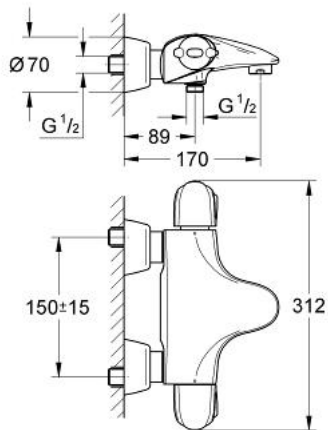

34 367 IG0 GROHTHERM 3000 THERMOSTAT BATH/SHOWER MIXER

MÔ TẢ SẢN PHẨM

- Colour: chrome/gold
- Thiết kế treo tường
- wax thermo-element
- Công nghệ Aquadimmer có nhiều chức năng
 - - Kiểm soát lưu lượng
 - - Bộ chuyển đổi: sen bồn/sen tay
- ceramic discs
- Đầu vòi lọc
- temperature scale handle with SafeStop at 38°C
- Cút vòi sen 1/2"
- Tích hợp van một chiều
- Bộ lọc bụi bẩn
- Kèm theo đầu nối dây sen
- Bảo vệ chống chảy ngược
- without shower set
- Bề mặt Chrome GROHE LongLife

34 367 IG0 GROHTHERM 3000 THERMOSTAT BATH/SHOWER MIXER

PHỤ KIỆN LẮP ĐẶT , tháng 1 1995 – now

- 1: Scale handle (Order-nr. 47440IG0)
- 1.1: Cap (Order-nr. 02490G0M)
- 2: Stop ring + regulating nut (Order-nr. 47167000)
- 2.1: O-ring $\varnothing 24 \times \varnothing 2$ (Order-nr. 0119600M)
- 3: Thermo-element 1/2" (Order-nr. 47450000)
- 3.1: O-ring $\varnothing 21 \times \varnothing 2$ (Order-nr. 0599900M)
- 3.2: O-ring $\varnothing 24 \times \varnothing 2$ (Order-nr. 0119600M)
- 4: Seat for thermostat (Order-nr. 47399000)
- 5: Sound absorber (Order-nr. 47398000)
- 6: Handle for shut-off valve (Order-nr. 47375IG0)
- 6.1: Cap (Order-nr. 02490G0M)
- 7: Aquadimmer (Order-nr. 47364000)
- 7.1: Seat washer (Order-nr. 0305600M)
- 8: Water flow (Order-nr. 47376000)
- 9: Mousseur (Order-nr. 13927G00)
- 9.1: Repl.kit f.aerator M28x1 (Order-nr. 45029000)
- 10: Non-return valve (Order-nr. 47189000)
- 10.1: Dirt Strainer (Order-nr. 0726400M)
- 10.2: Non-return valve (Order-nr. 08565000)
- 10.3: O-ring $\varnothing 17 \times \varnothing 2$ (Order-nr. 0305500M)
- 11: S-union (Order-nr. 12058000)
- 11.1: Ball seal dia. 9x6.8 mm (Order-nr. 0138600M)
- 11.2: Covering escutcheon (Order-nr. 45545000)
- 12: Extension set 1/2", 30 mm (Order-nr. 46238000)*
- 13: Socket spanner (Order-nr. 19070000)*
- 14: Thermo-element 1/2" (Order-nr. 47282000)*