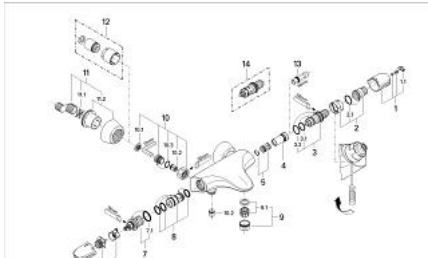

34 367 IG0 GROHTHERM 3000 THERMOSTAT BATH/SHOWER MIXER

MÔ TẢ SẢN PHẨM

- Colour: chrome/gold
- Thiết kế treo tường
- wax thermo-element
- Công nghệ Aquadimmer có nhiều chức năng
 - - Kiểm soát lưu lượng
 - - Bộ chuyển đổi: sen bồn/sen tay
- ceramic discs
- Đầu vòi lọc
- temperature scale handle with SafeStop at 38°C
- Cút vòi sen 1/2"
- Tích hợp van một chiều
- Bộ lọc bụi bẩn
- Kèm theo đầu nối dây sen
- Bảo vệ chống chảy ngược
- without shower set
- Bề mặt Chrome GROHE LongLife

34 367 IG0 GROHTHERM 3000 THERMOSTAT BATH/SHOWER MIXER

PHỤ KIỆN LẮP ĐẶT , tháng 1 1995 – now

- 1: Scale handle (Order-nr. 47440IG0)
- 1.1: Cap (Order-nr. 02490G0M)
- 2: Stop ring + regulating nut (Order-nr. 47167000)
- 2.1: O-ring $\varnothing 24 \times \varnothing 2$ (Order-nr. 0119600M)
- 3: Thermo-element 1/2" (Order-nr. 47450000)
- 3.1: O-ring $\varnothing 21 \times \varnothing 2$ (Order-nr. 0599900M)
- 3.2: O-ring $\varnothing 24 \times \varnothing 2$ (Order-nr. 0119600M)
- 4: Seat for thermostat (Order-nr. 47399000)
- 5: Sound absorber (Order-nr. 47398000)
- 6: Handle for shut-off valve (Order-nr. 47375IG0)
- 6.1: Cap (Order-nr. 02490G0M)
- 7: Aquadimmer (Order-nr. 47364000)
- 7.1: Seat washer (Order-nr. 0305600M)
- 8: Water flow (Order-nr. 47376000)
- 9: Mousseur (Order-nr. 13927G00)
- 9.1: Repl.kit f.aerator M28x1 (Order-nr. 45029000)
- 10: Non-return valve (Order-nr. 47189000)
- 10.1: Dirt Strainer (Order-nr. 0726400M)
- 10.2: Non-return valve (Order-nr. 08565000)
- 10.3: O-ring $\varnothing 17 \times \varnothing 2$ (Order-nr. 0305500M)
- 11: S-union (Order-nr. 12058000)
- 11.1: Ball seal dia. 9x6.8 mm (Order-nr. 0138600M)
- 11.2: Covering escutcheon (Order-nr. 45545000)
- 12: Extension set 1/2", 30 mm (Order-nr. 46238000)*
- 13: Socket spanner (Order-nr. 19070000)*
- 14: Thermo-element 1/2" (Order-nr. 47282000)*