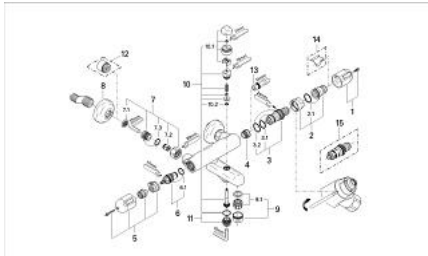

### MÔ TẢ SẢN PHẨM

- Colour: chrome
- Thiết kế treo tường
- wax thermo-element
- Tích hợp van ngắt nước kết hợp
- Lõi van ceramic 1/2", xoay 180°
- Tay cầm điều khiển lượng nước EcoButton (nút tiết kiệm nước có chức năng dừng cấp nước điều chỉnh được đơn lẻ)
- cast spout with automatic diverter, lockable: bath/shower
- Đầu vòi lọc
- scale handle with safety stop at 38°C
- Cút vòi sen 1/2"
- Tích hợp van một chiều
- Bộ lọc bụi bẩn
- Đầu nối dây sen
- Bề mặt Chrome GROHE LongLife

### PHỤ KIỆN LẮP ĐẶT , tháng 1 1993 – now

- 1: Scale handle (Order-nr. 47352000)
- 2: Stop ring + regulating nut (Order-nr. 47167000)
- 2.1: O-ring  $\varnothing 24 \times \varnothing 2$  (Order-nr. 0119600M)
- 3: Thermo-element 1/2" (Order-nr. 47450000)
- 3.1: O-ring  $\varnothing 21 \times \varnothing 2$  (Order-nr. 0599900M)
- 3.2: O-ring  $\varnothing 24 \times \varnothing 2$  (Order-nr. 0119600M)
- 4: Seat for thermostat (Order-nr. 02307000)
- 5: Handle for shut-off valve with economy device (Order-nr. 47353000)
- 6: Ceramic headpart, 1/2" (Order-nr. 45346000)
- 6.1: O-ring  $\varnothing 18.2 \times \varnothing 1.7$  (Order-nr. 0392400M)
- 7: Non-return valve (Order-nr. 47189000)
- 7.1: Dirt Strainer (Order-nr. 0726400M)
- 7.2: Non-return valve (Order-nr. 08565000)
- 7.3: O-ring  $\varnothing 17 \times \varnothing 2$  (Order-nr. 0305500M)
- 8: Escutcheon (Order-nr. 02197000)
- 9: Mousseur (Order-nr. 13927000)
- 9.1: Repl.kit f.aerator M28x1 (Order-nr. 45029000)
- 10: Diverter (Order-nr. 47238000)
- 10.1: Diverter knob (Order-nr. 47354000)
- 10.2: O-ring  $\varnothing 6 \times \varnothing 2$  (Order-nr. 0128300M)
- 10.2: O-ring  $\varnothing 6 \times \varnothing 2$  (Order-nr. 0881100M)
- 11: Outlet nipple (Order-nr. 45104000)
- 12: Extension 3/4", 20 mm (Order-nr. 0713000M)\*
- 13: Socket spanner (Order-nr. 19070000)\*
- 14: Temperature limiter (Order-nr. 05657000)\*
- 15: Thermo-element 1/2" (Order-nr. 47282000)\*