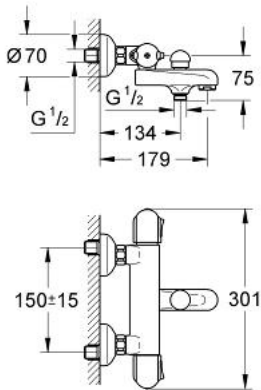

### MÔ TẢ SẢN PHẨM

- Colour: chrome
- Thiết kế treo tường
- wax thermo-element
- Tích hợp van ngắt nước kết hợp
- Lõi van ceramic 1/2", xoay 180°
- Tay cầm điều khiển lượng nước EcoButton (nút tiết kiệm nước có chức năng dừng cấp nước điều chỉnh được đơn lẻ)
- cast spout with automatic diverter, lockable: bath/shower
- Đầu vòi lọc
- scale handle with safety stop at 38°C
- Cút vòi sen 1/2"
- Tích hợp van một chiều
- Bộ lọc bụi bẩn
- Đầu nối dây sen
- Bề mặt Chrome GROHE LongLife

### PHỤ KIỆN LẮP ĐẶT , tháng 1 1993 – now

- 1: Scale handle (Order-nr. 47352000)
- 2: Stop ring + regulating nut (Order-nr. 47167000)
- 2.1: O-ring  $\varnothing 24 \times \varnothing 2$  (Order-nr. 0119600M)
- 3: Thermo-element 1/2" (Order-nr. 47450000)
- 3.1: O-ring  $\varnothing 21 \times \varnothing 2$  (Order-nr. 0599900M)
- 3.2: O-ring  $\varnothing 24 \times \varnothing 2$  (Order-nr. 0119600M)
- 4: Seat for thermostat (Order-nr. 02307000)
- 5: Handle for shut-off valve with economy device (Order-nr. 47353000)
- 6: Ceramic headpart, 1/2" (Order-nr. 45346000)
- 6.1: O-ring  $\varnothing 18.2 \times \varnothing 1.7$  (Order-nr. 0392400M)
- 7: Non-return valve (Order-nr. 47189000)
- 7.1: Dirt Strainer (Order-nr. 0726400M)
- 7.2: Non-return valve (Order-nr. 08565000)
- 7.3: O-ring  $\varnothing 17 \times \varnothing 2$  (Order-nr. 0305500M)
- 8: Escutcheon (Order-nr. 02197000)
- 9: Mousseur (Order-nr. 13927000)
- 9.1: Repl.kit f.aerator M28x1 (Order-nr. 45029000)
- 10: Diverter (Order-nr. 47238000)
- 10.1: Diverter knob (Order-nr. 47354000)
- 10.2: O-ring  $\varnothing 6 \times \varnothing 2$  (Order-nr. 0128300M)
- 10.2: O-ring  $\varnothing 6 \times \varnothing 2$  (Order-nr. 0881100M)
- 11: Outlet nipple (Order-nr. 45104000)
- 12: Extension 3/4", 20 mm (Order-nr. 0713000M)\*
- 13: Socket spanner (Order-nr. 19070000)\*
- 14: Temperature limiter (Order-nr. 05657000)\*
- 15: Thermo-element 1/2" (Order-nr. 47282000)\*