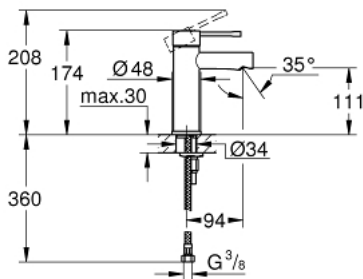

34 294 001 ESSENCE SINGLE-LEVER BASIN MIXER S-SIZE

MÔ TẢ SẢN PHẨM

- Colour: chrome
- Vòi chậu tay gạt
- Cần kim loại
- Lõi van ceramic GROHE SilkMove 28 mm
- Kèm theo bộ giới hạn nhiệt độ
- Bề mặt Chrome GROHE LongLife
- Đầu vòi lọc GROHE EcoJoy giới hạn lưu lượng ở mức 5,7 lít/phút
- Hệ thống lắp đặt GROHE FastFixation Plus
- Thân vòi nhôm
- Dây cấp linh hoạt
- Áp suất tối thiểu 1,0 bar

34 294 001 ESSENCE SINGLE-LEVER BASIN MIXER S-SIZE

PHỤ KIỆN LẮP ĐẶT, tháng 12 2021 – now

- 1: Lever (Order-nr. 46917000)
- 2: Fitting ring (Order-nr. 46715000)
- 3: Cartridge (Order-nr. 46580000)
- 4: Mousseur (Order-nr. 46765000)
- 5: Escutcheon (Order-nr. 48603000)
- 6: Shank mounting kit (Order-nr. 46645000)
- 7: Waste set with push-open plug (Order-nr. 65807000)*
- 8: Mounting wrench (Order-nr. 19017000)*