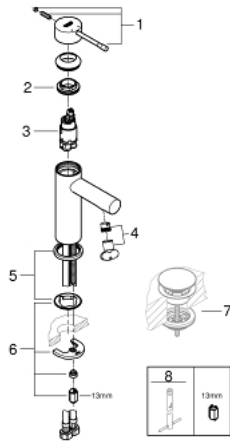

34 294 001 ESSENCE SINGLE-LEVER BASIN MIXER S-SIZE

MÔ TẢ SẢN PHẨM

- Colour: chrome
- Vòi chậu tay gạt
- Cần kim loại
- Lõi van ceramic GROHE SilkMove 28 mm
- Kèm theo bộ giới hạn nhiệt độ
- Bề mặt Chrome GROHE LongLife
- Đầu vòi lọc GROHE EcoJoy giới hạn lưu lượng ở mức 5,7 lít/phút
- Hệ thống lắp đặt GROHE FastFixation Plus
- Thân vòi nhôm
- Dây cấp linh hoạt
- Áp suất tối thiểu 1,0 bar

34 294 001 ESSENCE SINGLE-LEVER BASIN MIXER S-SIZE

PHỤ KIỆN LẮP ĐẶT, tháng 12 2021 – now

- 1: Lever (Order-nr. 46917000)
- 2: Fitting ring (Order-nr. 46715000)
- 3: Cartridge (Order-nr. 46580000)
- 4: Mousseur (Order-nr. 46765000)
- 5: Escutcheon (Order-nr. 48603000)
- 6: Shank mounting kit (Order-nr. 46645000)
- 7: Waste set with push-open plug (Order-nr. 65807000)*
- 8: Mounting wrench (Order-nr. 19017000)*