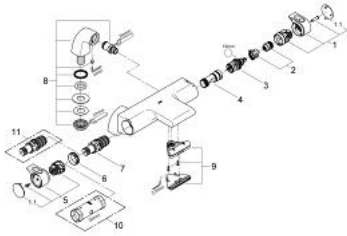

34 176 001 GROHTHERM 2000 THERMOSTAT BATH/SHOWER MIXER

MÔ TẢ SẢN PHẨM

- Colour: chrome
- deck mounted
- Vỏ an toàn GROHE CoolTouch
- Bề mặt Chrome GROHE LongLife
- GROHE Aqua Paddles, tay cầm có kiểu dáng cơ học
- Lõi van chắc chắn GROHE TurboStat kèm cảm biến nhiệt
- Nút an toàn GROHE SafeStop giới hạn nhiệt độ ở mức 38°C (cần căn chỉnh)
- Kèm theo bộ giới hạn nhiệt độ tùy chọn GROHE SafeStop Plus, giới hạn nhiệt độ ở mức 43°C
- Tích hợp van ngắt nước kết hợp
- Công nghệ GROHE AquaDimmer có nhiều chức năng:
 - - Kiểm soát lưu lượng
 - - Bộ chuyển đổi: sen bồn/sen tay
 - - Tích hợp nút GROHE EcoButton (nút tiết kiệm nước có chức năng dừng cấp nước cho vòi sen)
- Cút vòi sen 1/2"
- Bộ nắn dòng chảy
- Tích hợp van một chiều
- Bộ lọc bụi bẩn
- Bảo vệ chống chảy ngược
- pillar unions with covered fixing

34 176 001 GROHTHERM 2000 THERMOSTAT BATH/SHOWER MIXER

PHỤ KIỆN LẮP ĐẶT , tháng 2 2012 – now

- 1: Shut-off handle (Order-nr. 47923000)
- 1.1: Cap (Order-nr. 4788300M)
- 2: Temperature limiter (Order-nr. 47925000)
- 3: Aquadimmer (Order-nr. 12433000)
- 4: Water flow (Order-nr. 47751000)
- 5: Temperature control handle (Order-nr. 47917000)
- 5.1: Cap (Order-nr. 4788300M)
- 6: Fitting ring (Order-nr. 47743000)
- 7: Thermostatic compact cartridge 1/2" (Order-nr. 47439000)
- 8: Pillar union 1/2" (Order-nr. 12092000)
- 9: Water flow (Order-nr. 47924000)
- 10: Socket spanner (Order-nr. 19332000)*
- 11: GROHE TurboStat cartridge 1/2" (Order-nr. 47175000)*