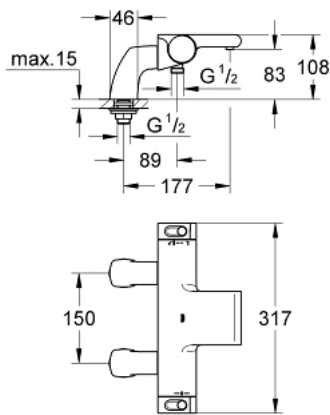

34 176 001 GROHTHERM 2000 THERMOSTAT BATH/SHOWER MIXER

MÔ TẢ SẢN PHẨM

- Colour: chrome
- deck mounted
- Vỏ an toàn GROHE CoolTouch
- Bề mặt Chrome GROHE LongLife
- GROHE Aqua Paddles, tay cầm có kiểu dáng cơ học
- Lõi van chắc chắn GROHE TurboStat kèm cảm biến nhiệt
- Nút an toàn GROHE SafeStop giới hạn nhiệt độ ở mức 38°C (cần căn chỉnh)
- Kèm theo bộ giới hạn nhiệt độ tùy chọn GROHE SafeStop Plus, giới hạn nhiệt độ ở mức 43°C
- Tích hợp van ngắt nước kết hợp
- Công nghệ GROHE AquaDimmer có nhiều chức năng:
 - - Kiểm soát lưu lượng
 - - Bộ chuyển đổi: sen bồn/sen tay
 - - Tích hợp nút GROHE EcoButton (nút tiết kiệm nước có chức năng dừng cấp nước cho vòi sen)
- Cút vòi sen 1/2"
- Bộ nắn dòng chảy
- Tích hợp van một chiều
- Bộ lọc bụi bẩn
- Bảo vệ chống chảy ngược
- pillar unions with covered fixing

34 176 001 GROHTHERM 2000 THERMOSTAT BATH/SHOWER MIXER

PHỤ KIỆN LẮP ĐẶT , tháng 2 2012 – now

- 1: Shut-off handle (Order-nr. 47923000)
- 1.1: Cap (Order-nr. 4788300M)
- 2: Temperature limiter (Order-nr. 47925000)
- 3: Aquadimmer (Order-nr. 12433000)
- 4: Water flow (Order-nr. 47751000)
- 5: Temperature control handle (Order-nr. 47917000)
- 5.1: Cap (Order-nr. 4788300M)
- 6: Fitting ring (Order-nr. 47743000)
- 7: Thermostatic compact cartridge 1/2" (Order-nr. 47439000)
- 8: Pillar union 1/2" (Order-nr. 12092000)
- 9: Water flow (Order-nr. 47924000)
- 10: Socket spanner (Order-nr. 19332000)*
- 11: GROHE TurboStat cartridge 1/2" (Order-nr. 47175000)*