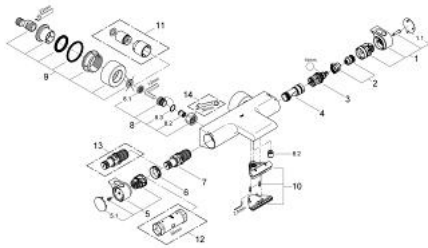

34 174 001 GROHTHERM 2000 THERMOSTAT BATH/SHOWER MIXER

MÔ TẢ SẢN PHẨM

- Colour: chrome
- Thiết kế treo tường
- Bề mặt 100% GROHE CoolTouch bao gồm vỏ an toàn và đầu nối sen có nắp che CoolTouch
- Bề mặt Chrome GROHE LongLife
- GROHE Aqua Paddles, tay cầm có kiểu dáng cơ học
- Nút an toàn GROHE SafeStop giới hạn nhiệt độ ở mức 38°C (cần căn chỉnh)
- Kèm theo bộ giới hạn nhiệt độ tùy chọn GROHE SafeStop Plus, giới hạn nhiệt độ ở mức 43°C
- Lõi van chắc chắn GROHE TurboStat kèm cảm biến nhiệt
- Tích hợp van ngắt nước kết hợp
- Công nghệ GROHE AquaDimmer có nhiều chức năng:
 - - Tích hợp nút GROHE EcoButton (nút tiết kiệm nước có chức năng dừng cấp nước cho vòi sen)
 - - Kiểm soát lưu lượng
 - - Bộ chuyển đổi: sen bồn/sen tay
- Cút vòi sen 1/2"
- Bộ nắn dòng chảy
- Tích hợp van một chiều
- Bộ lọc bụi bẩn
- Bảo vệ chống chảy ngược
- Kèm theo đầu nối sen, Nắp che CoolTouch có phốt gắn tường
- Nâng cấp tùy chọn: Đế sen GROHE EasyReach (18 608 001)

34 174 001 GROHTHERM 2000 THERMOSTAT BATH/SHOWER MIXER

PHỤ KIỆN LẮP ĐẶT , tháng 2 2012 – now

- 1: Shut-off handle (Order-nr. 47923000)
- 1.1: Cap (Order-nr. 4788300M)
- 2: Temperature limiter (Order-nr. 47925000)
- 3: Aquadimmer (Order-nr. 12433000)
- 4: Water flow (Order-nr. 47751000)
- 5: Temperature control handle (Order-nr. 47917000)
- 5.1: Cap (Order-nr. 4788300M)
- 6: Fitting ring (Order-nr. 47743000)
- 7: Thermostatic compact cartridge 1/2" (Order-nr. 47439000)
- 8: Non-return valve (Order-nr. 47189000)
- 8.1: Dirt Strainer (Order-nr. 0726400M)
- 8.2: Non-return valve (Order-nr. 08565000)
- 8.3: O-ring $\varnothing 17 \times \varnothing 2$ (Order-nr. 0305500M)
- 9: S-union (Order-nr. 12693000)
- 10: Water flow (Order-nr. 47924000)
- 11: Extension set 1/2", 30 mm (Order-nr. 46238000)*
- 12: Socket spanner (Order-nr. 19332000)*
- 13: GROHE TurboStat cartridge 1/2" (Order-nr. 47175000)*
- 14: Special spanner (Order-nr. 19377000)*