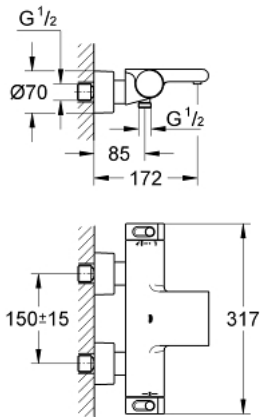

34 174 001 GROHTHERM 2000 THERMOSTAT BATH/SHOWER MIXER

MÔ TẢ SẢN PHẨM

- Colour: chrome
- Thiết kế treo tường
- Bề mặt 100% GROHE CoolTouch bao gồm vỏ an toàn và đầu nối sen có nắp che CoolTouch
- Bề mặt Chrome GROHE LongLife
- GROHE Aqua Paddles, tay cầm có kiểu dáng cơ học
- Nút an toàn GROHE SafeStop giới hạn nhiệt độ ở mức 38°C (cần căn chỉnh)
- Kèm theo bộ giới hạn nhiệt độ tùy chọn GROHE SafeStop Plus, giới hạn nhiệt độ ở mức 43°C
- Lõi van chắc chắn GROHE TurboStat kèm cảm biến nhiệt
- Tích hợp van ngắt nước kết hợp
- Công nghệ GROHE AquaDimmer có nhiều chức năng:
 - - Tích hợp nút GROHE EcoButton (nút tiết kiệm nước có chức năng dừng cấp nước cho vòi sen)
 - - Kiểm soát lưu lượng
 - - Bộ chuyển đổi: sen bồn/sen tay
- Cút vòi sen 1/2"
- Bộ nắn dòng chảy
- Tích hợp van một chiều
- Bộ lọc bụi bẩn
- Bảo vệ chống chảy ngược
- Kèm theo đầu nối sen, Nắp che CoolTouch có phốt gắn tường
- Nâng cấp tùy chọn: Đế sen GROHE EasyReach (18 608 001)

34 174 001 GROHTHERM 2000 THERMOSTAT BATH/SHOWER MIXER

PHỤ KIỆN LẮP ĐẶT , tháng 2 2012 – now

- 1: Shut-off handle (Order-nr. 47923000)
- 1.1: Cap (Order-nr. 4788300M)
- 2: Temperature limiter (Order-nr. 47925000)
- 3: Aquadimmer (Order-nr. 12433000)
- 4: Water flow (Order-nr. 47751000)
- 5: Temperature control handle (Order-nr. 47917000)
- 5.1: Cap (Order-nr. 4788300M)
- 6: Fitting ring (Order-nr. 47743000)
- 7: Thermostatic compact cartridge 1/2" (Order-nr. 47439000)
- 8: Non-return valve (Order-nr. 47189000)
- 8.1: Dirt Strainer (Order-nr. 0726400M)
- 8.2: Non-return valve (Order-nr. 08565000)
- 8.3: O-ring $\varnothing 17 \times \varnothing 2$ (Order-nr. 0305500M)
- 9: S-union (Order-nr. 12693000)
- 10: Water flow (Order-nr. 47924000)
- 11: Extension set 1/2", 30 mm (Order-nr. 46238000)*
- 12: Socket spanner (Order-nr. 19332000)*
- 13: GROHE TurboStat cartridge 1/2" (Order-nr. 47175000)*
- 14: Special spanner (Order-nr. 19377000)*