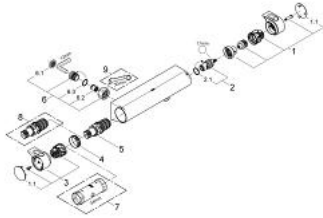

34 170 001 GROHTHERM 2000 THERMOSTAT SHOWER MIXER

MÔ TẢ SẢN PHẨM

- Colour: chrome
- Thiết kế treo tường
- Vỏ an toàn GROHE CoolTouch
- Bề mặt Chrome GROHE LongLife
- GROHE Aqua Paddles, tay cầm có kiểu dáng cơ học
- Nút an toàn GROHE SafeStop giới hạn nhiệt độ ở mức 38°C (cần căn chỉnh)
- Kèm theo bộ giới hạn nhiệt độ tùy chọn GROHE SafeStop Plus, giới hạn nhiệt độ ở mức 43°C
- Lõi van chắc chắn GROHE TurboStat kèm cảm biến nhiệt
- Tích hợp van ngắt nước kết hợp
- Tay cầm điều khiển lượng nước EcoButton (nút tiết kiệm nước có chức năng dừng cấp nước điều chỉnh được đơn lẻ)
- Lõi van ceramic 1/2", xoay 180°
- Cút vòi sen 1/2"
- Tích hợp van một chiều
- Bộ lọc bụi bẩn
- Bảo vệ chống chảy ngược
- without connection unions
- chrome plated union nuts

34 170 001 GROHTHERM 2000 THERMOSTAT SHOWER MIXER

PHỤ KIỆN LẮP ĐẶT, tháng 2 2012 – now

1: Shut-off handle Aqua Paddle (Order-nr. 47916000)

1.1: Cap (Order-nr. 4788300M)

2: Ceramic headpart, 1/2" (Order-nr. 45346000)

2.1: O-ring $\phi 18.2 \times \phi 1.7$ (Order-nr. 0392400M)

3: Temperature control handle (Order-nr. 47917000)

3.1: Cap (Order-nr. 4788300M)

4: Fitting ring (Order-nr. 47743000)

5: Thermostatic compact cartridge 1/2" (Order-nr. 47439000)

8: GROHE TurboStat cartridge 1/2" (Order-nr. 47175000)*

* Phụ kiện đặc biệt