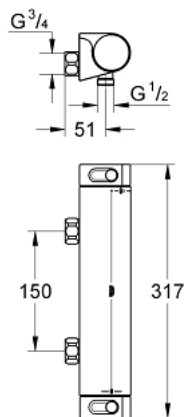

34 170 001 GROHTHERM 2000 THERMOSTAT SHOWER MIXER

MÔ TẢ SẢN PHẨM

- Colour: chrome
- Thiết kế treo tường
- Vỏ an toàn GROHE CoolTouch
- Bề mặt Chrome GROHE LongLife
- GROHE Aqua Paddles, tay cầm có kiểu dáng cơ học
- Nút an toàn GROHE SafeStop giới hạn nhiệt độ ở mức 38°C (cần căn chỉnh)
- Kèm theo bộ giới hạn nhiệt độ tùy chọn GROHE SafeStop Plus, giới hạn nhiệt độ ở mức 43°C
- Lõi van chắc chắn GROHE TurboStat kèm cảm biến nhiệt
- Tích hợp van ngắt nước kết hợp
- Tay cầm điều khiển lượng nước EcoButton (nút tiết kiệm nước có chức năng dừng cấp nước điều chỉnh được đơn lẻ)
- Lõi van ceramic 1/2", xoay 180°
- Cút vòi sen 1/2"
- Tích hợp van một chiều
- Bộ lọc bụi bẩn
- Bảo vệ chống chảy ngược
- without connection unions
- chrome plated union nuts

34 170 001 GROHTHERM 2000 THERMOSTAT SHOWER MIXER

PHỤ KIỆN LẮP ĐẶT, tháng 2 2012 – now

1: Shut-off handle Aqua Paddle (Order-nr. 47916000)

1.1: Cap (Order-nr. 4788300M)

2: Ceramic headpart, 1/2" (Order-nr. 45346000)

2.1: O-ring $\phi 18.2 \times \phi 1.7$ (Order-nr. 0392400M)

3: Temperature control handle (Order-nr. 47917000)

3.1: Cap (Order-nr. 4788300M)

4: Fitting ring (Order-nr. 47743000)

5: Thermostatic compact cartridge 1/2" (Order-nr. 47439000)

8: GROHE TurboStat cartridge 1/2" (Order-nr. 47175000)*

* Phụ kiện đặc biệt