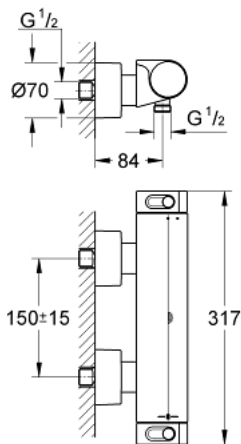

## 34 169 001 GROHTHERM 2000 THERMOSTAT SHOWER MIXER

### MÔ TẢ SẢN PHẨM

- Colour: chrome
- Thiết kế treo tường
- Bề mặt 100% GROHE CoolTouch bao gồm vỏ an toàn và đầu nối sen có nắp che CoolTouch
- Bề mặt Chrome GROHE LongLife
- GROHE Aqua Paddles, tay cầm có kiểu dáng cơ học
- Nút an toàn GROHE SafeStop giới hạn nhiệt độ ở mức 38°C (cần căn chỉnh)
- Kèm theo bộ giới hạn nhiệt độ tùy chọn GROHE SafeStop Plus, giới hạn nhiệt độ ở mức 43°C
- Lõi van chắc chắn GROHE TurboStat kèm cảm biến nhiệt
- Tích hợp van ngắt nước kết hợp
- Tay cầm điều khiển lượng nước EcoButton (nút tiết kiệm nước có chức năng dừng cấp nước điều chỉnh được đơn lẻ)
- Lõi van ceramic 1/2", xoay 180°
- Cút vòi sen 1/2"
- Tích hợp van một chiều
- Bộ lọc bụi bẩn
- Bảo vệ chống chảy ngược
- Kèm theo đầu nối sen, Nắp che CoolTouch có phốt gắn tường
- Nâng cấp tùy chọn: Đế sen GROHE EasyReach (18 608 001)

### PHỤ KIỆN LẮP ĐẶT , tháng 2 2012 – now

- 1: Shut-off handle Aqua Paddle (Order-nr. 47916000)
- 1.1: Cap (Order-nr. 4788300M)
- 2: Ceramic headpart, 1/2" (Order-nr. 45346000)
- 2.1: O-ring  $\varnothing 18.2 \times \varnothing 1.7$  (Order-nr. 0392400M)
- 3: Temperature control handle (Order-nr. 47917000)
- 3.1: Cap (Order-nr. 4788300M)
- 4: Fitting ring (Order-nr. 47743000)
- 5: Thermostatic compact cartridge 1/2" (Order-nr. 47439000)
- 6: Non-return valve (Order-nr. 47189000)
- 6.1: Dirt Strainer (Order-nr. 0726400M)
- 6.2: Non-return valve (Order-nr. 08565000)
- 6.3: O-ring  $\varnothing 17 \times \varnothing 2$  (Order-nr. 0305500M)
- 7: S-union (Order-nr. 12693000)
- 8: Extension set 1/2", 30 mm (Order-nr. 46238000)\*
- 9: Socket spanner (Order-nr. 19332000)\*
- 10: GROHE TurboStat cartridge 1/2" (Order-nr. 47175000)\*
- 11: Special spanner (Order-nr. 19377000)\*