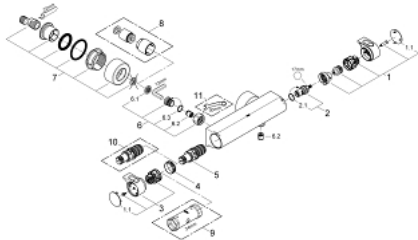

### MÔ TẢ SẢN PHẨM

- Colour: chrome
- Thiết kế treo tường
- Bề mặt 100% GROHE CoolTouch bao gồm vỏ an toàn và đầu nối sen có nắp che CoolTouch
- Bề mặt Chrome GROHE LongLife
- GROHE Aqua Paddles, tay cầm có kiểu dáng cơ học
- Nút an toàn GROHE SafeStop giới hạn nhiệt độ ở mức 38°C (cần căn chỉnh)
- Kèm theo bộ giới hạn nhiệt độ tùy chọn GROHE SafeStop Plus, giới hạn nhiệt độ ở mức 43°C
- Lõi van chắc chắn GROHE TurboStat kèm cảm biến nhiệt
- Tích hợp van ngắt nước kết hợp
- Tay cầm điều khiển lượng nước EcoButton (nút tiết kiệm nước có chức năng dừng cấp nước điều chỉnh được đơn lẻ)
- Lõi van ceramic 1/2", xoay 180°
- Cút vòi sen 1/2"
- Tích hợp van một chiều
- Bộ lọc bụi bẩn
- Bảo vệ chống chảy ngược
- Kèm theo đầu nối sen, Nắp che CoolTouch có phốt gắn tường
- Nâng cấp tùy chọn: Đế sen GROHE EasyReach (18 608 001)

### PHỤ KIỆN LẮP ĐẶT , tháng 2 2012 – now

- 1: Shut-off handle Aqua Paddle (Order-nr. 47916000)
- 1.1: Cap (Order-nr. 4788300M)
- 2: Ceramic headpart, 1/2" (Order-nr. 45346000)
- 2.1: O-ring  $\varnothing 18.2 \times \varnothing 1.7$  (Order-nr. 0392400M)
- 3: Temperature control handle (Order-nr. 47917000)
- 3.1: Cap (Order-nr. 4788300M)
- 4: Fitting ring (Order-nr. 47743000)
- 5: Thermostatic compact cartridge 1/2" (Order-nr. 47439000)
- 6: Non-return valve (Order-nr. 47189000)
- 6.1: Dirt Strainer (Order-nr. 0726400M)
- 6.2: Non-return valve (Order-nr. 08565000)
- 6.3: O-ring  $\varnothing 17 \times \varnothing 2$  (Order-nr. 0305500M)
- 7: S-union (Order-nr. 12693000)
- 8: Extension set 1/2", 30 mm (Order-nr. 46238000)\*
- 9: Socket spanner (Order-nr. 19332000)\*
- 10: GROHE TurboStat cartridge 1/2" (Order-nr. 47175000)\*
- 11: Special spanner (Order-nr. 19377000)\*