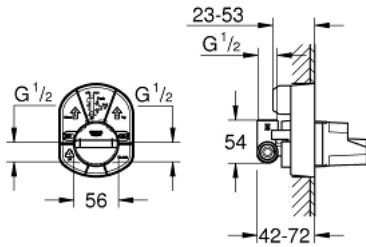

33 964 000 SINGLE-LEVER MIXER, CONCEALED BODY

MÔ TẢ SẢN PHẨM

- for shower
- Không gồm vòi đặt sàn
- Thiết kế âm tường
- Lõi van ceramic GROHE SilkMove 46 mm
- Bộ giới hạn lưu lượng điều chỉnh được
- top outlet 1/2"
- Đầu nối ren bên phải

33 964 000 **SINGLE-LEVER MIXER, CONCEALED BODY**

PHỤ KIỆN LẮP ĐẶT, tháng 1 1994 – now

1: Cartridge (Order-nr. 46048000)